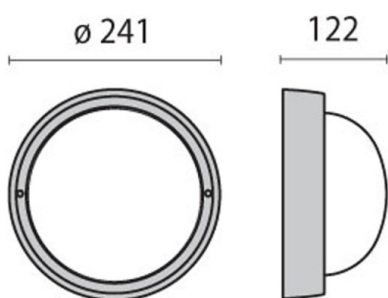

EKO 21

187-300454

EKO 21 LUMINAIRE EN SAILLIE POUR PLAFOND ET MUR en plastique, blanc, verre satiné émission direct, gradation: non dimmable, IP44 sans source lumineuse

ILLUSTRATION

DONNÉES TECHNIQUES

Puissance système [W]	9
Source lumineuse	AGL A60 9W
Nbre de sources	1x
Douille	E27
Optique	verre satiné
Gradation	non dimmable
Emission de lumière	direct
Tension [V]	220-240V 50/60Hz
Matériel	plastique
Diamètre [mm]	241
Portée [mm]	122
Indice de protection [IP]	IP44
Classe de protection	classe de protection II
Indice de résistance aux chocs	IK06
Poids net [kg]	1,08
Couleur luminaire	blanc
N° EAN	8018367042764

COURBE PHOTOMÉTRIQUE

Les valeurs indiquées sont des valeurs assignées. La puissance et le flux lumineux sous soumis à une tolérance d'environ 10 %. Tolérance de la température de couleur : +/- 150 K. Sauf indication contraire, les valeurs s'appliquent à une température ambiante de 25 °C.