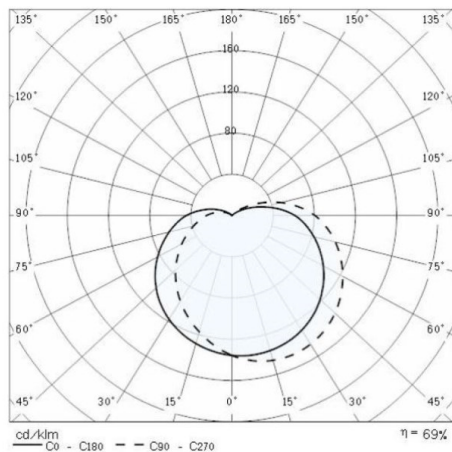

EKO 21

187-300454

EKO 21 LUMINAIRE EN SAILLIE POUR PLAFOND ET MUR en plastique, blanc, verre satiné émission direct, gradation: non dimmable, IP44 sans source lumineuse

ILLUSTRATION

DONNÉES TECHNIQUES

Puissance système [W]	9
Source lumineuse	AGL A60 9W
Nbre de sources	1x
Douille	E27
Optique	verre satiné
Gradation	non dimmable
Emission de lumière	direct
Tension [V]	220-240V 50/60Hz
Matériel	plastique
Diamètre [mm]	241
Portée [mm]	122
Indice de protection [IP]	IP44
Classe de protection	classe de protection II
Indice de résistance aux chocs	IK06
Poids net [kg]	1,08
Couleur luminaire	blanc
N° EAN	8018367042764

COURBE PHOTOMÉTRIQUE

Les valeurs indiquées sont des valeurs assignées. La puissance et le flux lumineux sous soumis à une tolérance d'environ 10 %. Tolérance de la température de couleur : +/- 150 K. Sauf indication contraire, les valeurs s'appliquent à une température ambiante de 25 °C.