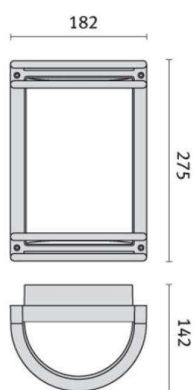

NIKKO 27 LED ES

187-3014136

NIKKO PLUS 27 LED WANDAUFBAULEUCHE aus Aluminium, weiß, Glas satiniert Lichtaustritt direkt, mit Betriebsgerät, Dimmbarkeit nicht dimmbar, IP65

SKIZZE

LICHTVERTEILUNGSKURVE

TECHNISCHE DETAILS

Systemleistung [W]	14
Leuchtmittel	LED
Lichtstrom [lm]	546
Lichtfarbe [K]	3000K
CRI	>80
Optik	Glas satiniert
Betriebsgerät	mit Betriebsgerät
Dimmbarkeit	nicht dimmbar
Lichtaustritt	direkt
Spannung [V]	220-240V 50/60Hz
Material	Aluminium
Länge [mm]	275
Breite [mm]	182
Höhe [mm]	142
Ausladung [mm]	142
Schutzart [IP]	IP65
Schutzklasse	Schutzklasse I
Stoßfestigkeit	IK06
Nettogewicht [kg]	9,72
Farbe Leuchte	weiß
EAN-Nummer	8018367998849
Lebensdauer [h]	50 000