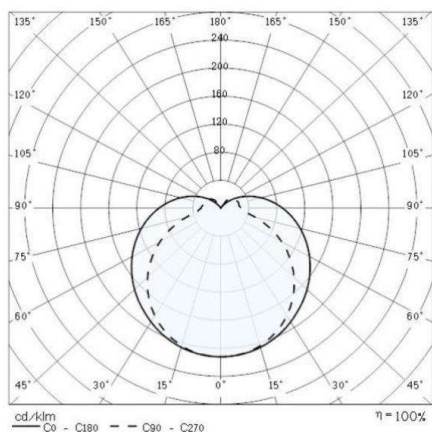

NIKKO 27 LED ES

187-3014136

NIKKO PLUS 27 LED WANDAUFBAULEUCHE aus Aluminium, weiß, Glas satiniert Lichtaustritt direkt, mit Betriebsgerät, Dimmbarkeit nicht dimmbar, IP65

SKIZZE

LICHTVERTEILUNGSKURVE

TECHNISCHE DETAILS

Systemleistung [W]	14
Leuchtmittel	LED
Lichtstrom [lm]	546
Lichtfarbe [K]	3000K
CRI	>80
Optik	Glas satiniert
Betriebsgerät	mit Betriebsgerät
Dimmbarkeit	nicht dimmbar
Lichtaustritt	direkt
Spannung [V]	220-240V 50/60Hz
Material	Aluminium
Länge [mm]	275
Breite [mm]	182
Höhe [mm]	142
Ausladung [mm]	142
Schutzart [IP]	IP65
Schutzklasse	Schutzklasse I
Stoßfestigkeit	IK06
Nettogewicht [kg]	9,72
Farbe Leuchte	weiß
EAN-Nummer	8018367998849
Lebensdauer [h]	50 000

Die Werte sind Bemessungswerte. Leistung und Lichtstrom unterliegen initial einer Toleranz von +/- 10%. Toleranz der Farbtemperatur: +/- 150 K. Die Werte gelten wenn nicht anders angegeben für eine Umgebungstemperatur von 25°C.