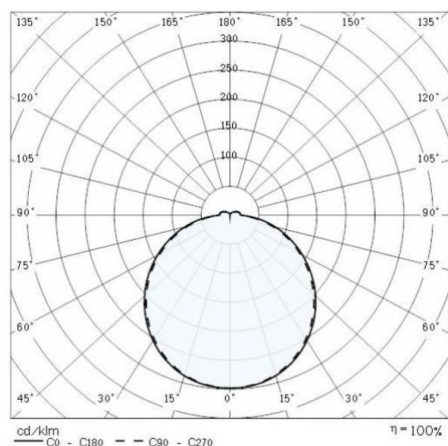

## DROP

187-303063

DROP 28 LUMINAIRE EN SAILLIE POUR PLAFOND ET MUR en plastique, blanc, verre satiné émission direct, avec driver, gradation: non dimmable, IP55

## ILLUSTRATION

## DONNÉES TECHNIQUES

Puissance système [W]	16
Source lumineuse	LED
Flux lumineux [lm]	1336
Température de couleur [K]	3000K
IRC	>80
Optique	verre satiné
Driver	avec driver
Gradation	non dimmable
Emission de lumière	direct
Tension [V]	220-240V 50/60Hz
Matériel	plastique
Diamètre [mm]	276
Portée [mm]	99
Indice de protection [IP]	IP55
Classe de protection	classe de protection II
Indice de résistance aux chocs	IK06
Poids net [kg]	2,34
Couleur luminaire	blanc
N° EAN	8018367606072
Durée de vie [h]	50 000
Cl. d'efficacité énergétique	D

## COURBE PHOTOMÉTRIQUE

Les valeurs indiquées sont des valeurs assignées. La puissance et le flux lumineux sous soumis à une tolérance d'environ 10 %. Tolérance de la température de couleur : +/- 150 K. Sauf indication contraire, les valeurs s'appliquent à une température ambiante de 25 °C.