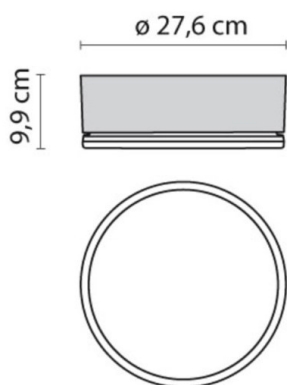

## DROP

187-303063

DROP 28 LUMINAIRE EN SAILLIE POUR PLAFOND ET MUR en plastique, blanc, verre satiné émission direct, avec driver, gradation: non dimmable, IP55

## ILLUSTRATION

## DONNÉES TECHNIQUES

Puissance système [W]	16
Source lumineuse	LED
Flux lumineux [lm]	1336
Température de couleur [K]	3000K
IRC	>80
Optique	verre satiné
Driver	avec driver
Gradation	non dimmable
Emission de lumière	direct
Tension [V]	220-240V 50/60Hz
Matériel	plastique
Diamètre [mm]	276
Portée [mm]	99
Indice de protection [IP]	IP55
Classe de protection	classe de protection II
Indice de résistance aux chocs	IK06
Poids net [kg]	2,34
Couleur luminaire	blanc
N° EAN	8018367606072
Durée de vie [h]	50 000
Cl. d'efficacité énergétique	D

## COURBE PHOTOMÉTRIQUE

Les valeurs indiquées sont des valeurs assignées. La puissance et le flux lumineux sous soumis à une tolérance d'environ 10 %. Tolérance de la température de couleur : +/- 150 K. Sauf indication contraire, les valeurs s'appliquent à une température ambiante de 25 °C.