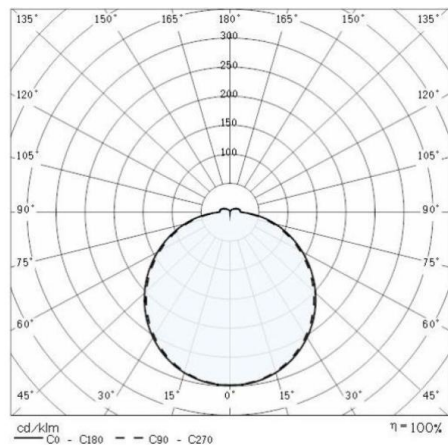

DROP

187-303063

DROP 28 LAMPADA DA PARETE/SOFFITTO in plastica, bianco, vetro satinato emissione luminosa diretto, con alimentatore, dimmerabilità: non dimmerabile, IP55

DISEGNO

DETTAGLI TECNICI

Potenza sistema [W]	16
tipo di lampadina	LED
flusso luminoso [lm]	1336
temperatura colore [K]	3000K
CRI	>80
Ottica	vetro satinato
Alimentatore	con alimentatore
Dimmerabilità	non dimmerabile
area di emissione luce	diretta
classe di tensione [V]	220-240V 50/60Hz
Materiale	plastica
diametro [mm]	276
gola [mm]	99
classe di protezione [IP]	IP55
classe di protezione II	classe di protezione II
resistenza agli urti	IK06
peso netto [kg]	2,34
Colore lampada	bianco
cod.EAN	8018367606072
durata di vita [h]	50 000
cl. efficienza energ.	D

CURVA DISTRIBUZIONE LUCE

I valori indicati sono nominali. Tolleranza della potenza e del flusso luminoso +/- 10%. Tolleranza della temperatura colore: +/- 150 K. I valori sono riferiti ad una temperatura ambiente di 25°C, salvo diversa indicazione.