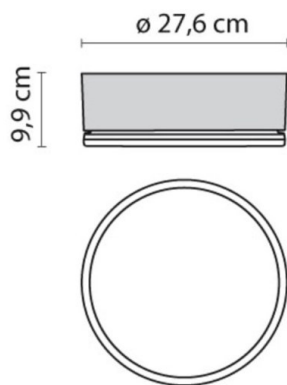

DROP

187-303063

DROP 28 LAMPADA DA PARETE/SOFFITTO in plastica, bianco, vetro satinato emissione luminosa diretto, con alimentatore, dimmerabilità: non dimmerabile, IP55

DISEGNO

DETTAGLI TECNICI

Potenza sistema [W]	16
tipo di lampadina	LED
flusso luminoso [lm]	1336
temperatura colore [K]	3000K
CRI	>80
Ottica	vetro satinato
Alimentatore	con alimentatore
Dimmerabilità	non dimmerabile
area di emissione luce	diretta
classe di tensione [V]	220-240V 50/60Hz
Materiale	plastica
diametro [mm]	276
gola [mm]	99
classe di protezione [IP]	IP55
classe di protezione II	classe di protezione II
resistenza agli urti	IK06
peso netto [kg]	2,34
Colore lampada	bianco
cod.EAN	8018367606072
durata di vita [h]	50 000
cl. efficienza energ.	D

CURVA DISTRIBUZIONE LUCE

I valori indicati sono nominali. Tolleranza della potenza e del flusso luminoso +/- 10%. Tolleranza della temperatura colore: +/- 150 K. I valori sono riferiti ad una temperatura ambiente di 25°C, salvo diversa indicazione.