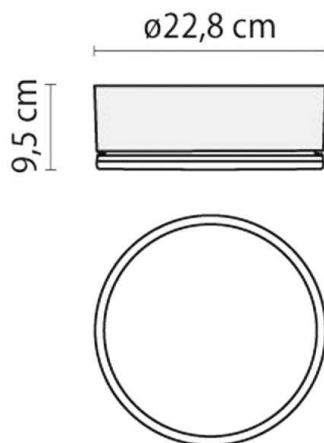

DROP

187-303065

DROP 22 WAND-DECKEN AUFBAULEUCHTE aus Kunststoff, weiß, Glas satiniert Lichtaustritt direkt, mit Betriebsgerät, Dimmbarkeit: nicht dimmbar, IP55,

SKIZZE

TECHNISCHE DETAILS

Systemleistung [W]	11
Leuchtmittel	LED
Lichtstrom [lm]	758
Lichtfarbe [K]	3000K
CRI	>80
Optik	Glas satiniert
Betriebsgerät	mit Betriebsgerät
Dimmbarkeit	nicht dimmbar
Lichtaustritt	direkt
Spannung [V]	220-240V 50/60Hz
Material	Kunststoff
Durchmesser [mm]	228
Ausladung [mm]	95
Schutzart [IP]	IP55
Schutzklasse	Schutzklasse II
Stoßfestigkeit	IK06
Nettogewicht [kg]	1,75
Farbe Leuchte	weiß
EAN-Nummer	8018367606089
Lebensdauer [h]	50 000
Energieeffizienzkl.	0

LICHTVERTEILUNGSKURVE

Die Werte sind Bemessungswerte. Leistung und Lichtstrom unterliegen initial einer Toleranz von +/- 10%. Toleranz der Farbtemperatur: +/- 150 K. Die Werte gelten wenn nicht anders angegeben für eine Umgebungstemperatur von 25°C.