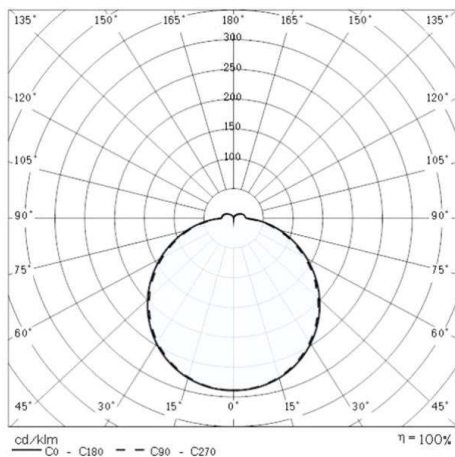

DROP

187-303065

DROP 22 WAND-DECKEN AUFBAULEUCHTE aus Kunststoff, weiß, Glas satiniert Lichtaustritt direkt, mit Betriebsgerät, Dimmbarkeit: nicht dimmbar, IP55,

SKIZZE

TECHNISCHE DETAILS

Systemleistung [W]	11
Leuchtmittel	LED
Lichtstrom [lm]	758
Lichtfarbe [K]	3000K
CRI	>80
Optik	Glas satiniert
Betriebsgerät	mit Betriebsgerät
Dimmbarkeit	nicht dimmbar
Lichtaustritt	direkt
Spannung [V]	220-240V 50/60Hz
Material	Kunststoff
Durchmesser [mm]	228
Ausladung [mm]	95
Schutzart [IP]	IP55
Schutzklasse	Schutzklasse II
Stoßfestigkeit	IK06
Nettogewicht [kg]	1,75
Farbe Leuchte	weiß
EAN-Nummer	8018367606089
Lebensdauer [h]	50 000
Energieeffizienzkl.	0

LICHTVERTEILUNGSKURVE

Die Werte sind Bemessungswerte. Leistung und Lichtstrom unterliegen initial einer Toleranz von +/- 10%. Toleranz der Farbtemperatur: +/- 150 K. Die Werte gelten wenn nicht anders angegeben für eine Umgebungstemperatur von 25°C.