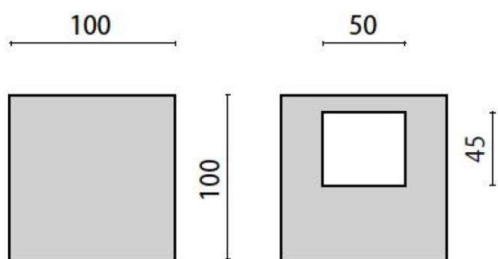

QUASAR

187-303354

QUASAR 10 1WB LED WANDAUFBAULEUCHTE aus Aluminium, grau metallic matt, Glas klar Lichtaustritt direkt, mit Betriebsgerät, Dimmbarkeit: nicht dimmbar, IP44,

SKIZZE

TECHNISCHE DETAILS

Systemleistung [W]	4
Leuchtmittel	LED
Lichtstrom [lm]	100
Lichtfarbe [K]	3000K
CRI	>80
Optik	Glas klar
Betriebsgerät	mit Betriebsgerät
Dimmbarkeit	nicht dimmbar
Lichtaustritt	direkt
Spannung [V]	220-240V 50/60Hz
Material	Aluminium
Länge [mm]	100
Breite [mm]	100
Höhe [mm]	100
Ausladung [mm]	100
Schutzart [IP]	IP44
Schutzklasse	Schutzklasse I
Stoßfestigkeit	IK02
Nettogewicht [kg]	1,00
Farbe Leuchte	grau metallic matt
EAN-Nummer	8018367612325
Lebensdauer [h]	50 000
Energieeffizienzkl.	F

LICHTVERTEILUNGSKURVE

Die Werte sind Bemessungswerte. Leistung und Lichtstrom unterliegen initial einer Toleranz von +/- 10%. Toleranz der Farbtemperatur: +/- 150 K. Die Werte gelten wenn nicht anders angegeben für eine Umgebungstemperatur von 25°C.