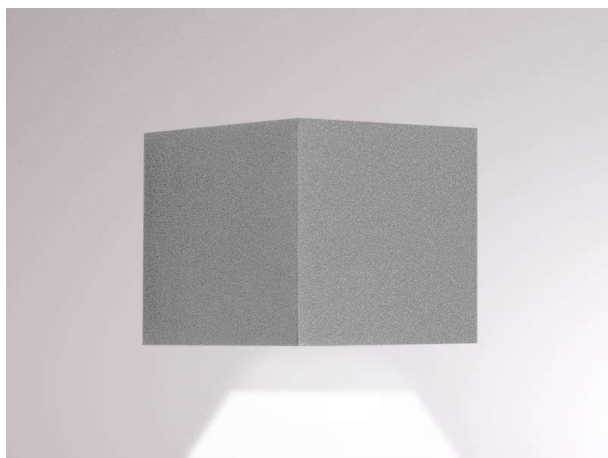

QUASAR

187-303354

QUASAR 10 1WB LED WANDAUFBAULEUCHTE aus Aluminium, grau metallic matt, Glas klar Lichtaustritt direkt, mit Betriebsgerät, Dimmbarkeit: nicht dimmbar, IP44,

SKIZZE

TECHNISCHE DETAILS

Systemleistung [W]	4
Leuchtmittel	LED
Lichtstrom [lm]	100
Lichtfarbe [K]	3000K
CRI	>80
Optik	Glas klar
Betriebsgerät	mit Betriebsgerät
Dimmbarkeit	nicht dimmbar
Lichtaustritt	direkt
Spannung [V]	220-240V 50/60Hz
Material	Aluminium
Länge [mm]	100
Breite [mm]	100
Höhe [mm]	100
Ausladung [mm]	100
Schutzart [IP]	IP44
Schutzklasse	Schutzklasse I
Stoßfestigkeit	IK02
Nettogewicht [kg]	1,00
Farbe Leuchte	grau metallic matt
EAN-Nummer	8018367612325
Lebensdauer [h]	50 000
Energieeffizienzkl.	F