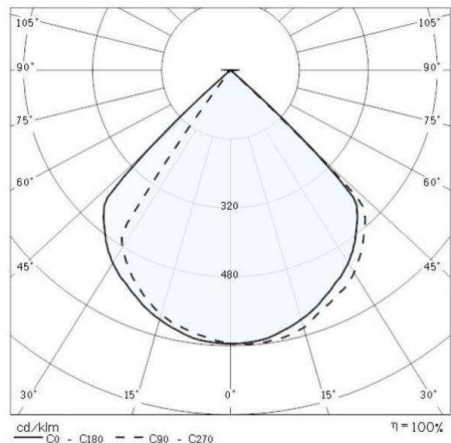

QUASAR

187-303354

QUASAR 10 1WB LED WANDAUFBAULEUCHTE aus Aluminium, grau metallic matt, Glas klar Lichtaustritt direkt, mit Betriebsgerät, Dimmbarkeit: nicht dimmbar, IP44,

SKIZZE

TECHNISCHE DETAILS

Systemleistung [W]	4
Leuchtmittel	LED
Lichtstrom [lm]	100
Lichtfarbe [K]	3000K
CRI	>80
Optik	Glas klar
Betriebsgerät	mit Betriebsgerät
Dimmbarkeit	nicht dimmbar
Lichtaustritt	direkt
Spannung [V]	220-240V 50/60Hz
Material	Aluminium
Länge [mm]	100
Breite [mm]	100
Höhe [mm]	100
Ausladung [mm]	100
Schutzart [IP]	IP44
Schutzklasse	Schutzklasse I
Stoßfestigkeit	IK02
Nettogewicht [kg]	1,00
Farbe Leuchte	grau metallic matt
EAN-Nummer	8018367612325
Lebensdauer [h]	50 000
Energieeffizienzkl.	F

LICHTVERTEILUNGSKURVE

Die Werte sind Bemessungswerte. Leistung und Lichtstrom unterliegen initial einer Toleranz von +/- 10%. Toleranz der Farbtemperatur: +/- 150 K. Die Werte gelten wenn nicht anders angegeben für eine Umgebungstemperatur von 25°C.