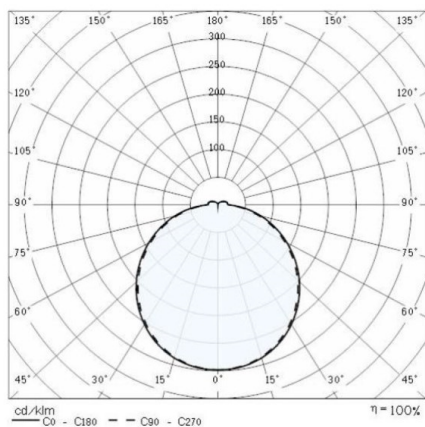

DROP

187-303468

DROP 28 LUMINAIRE EN SAILLIE POUR PLAFOND ET MUR en plastique, gris, verre satiné émission direct, avec driver, gradation: non dimmable, IP55

ILLUSTRATION

DONNÉES TECHNIQUES

Puissance système [W]	16
Source lumineuse	LED
Flux lumineux [lm]	1336
Température de couleur [K]	3000K
IRC	>80
Optique	verre satiné
Driver	avec driver
Gradation	non dimmable
Emission de lumière	direct
Tension [V]	220-240V 50/60Hz
Matériel	plastique
Diamètre [mm]	276
Portée [mm]	99
Indice de protection [IP]	IP55
Classe de protection	classe de protection II
Indice de résistance aux chocs	IK06
Poids net [kg]	2,34
Couleur luminaire	gris
N° EAN	8018367614626
Durée de vie [h]	50 000
Cl. d'efficacité énergétique	D

COURBE PHOTOMÉTRIQUE

Les valeurs indiquées sont des valeurs assignées. La puissance et le flux lumineux sous soumis à une tolérance d'environ 10 %. Tolérance de la température de couleur : +/- 150 K. Sauf indication contraire, les valeurs s'appliquent à une température ambiante de 25 °C.