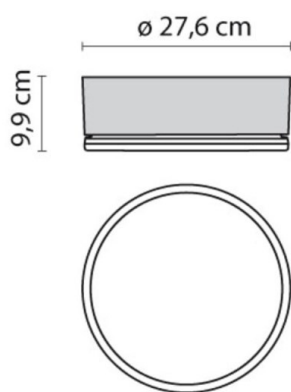

DROP

187-303468

DROP 28 LUMINAIRE EN SAILLIE POUR PLAFOND ET MUR en plastique, gris, verre satiné émission direct, avec driver, gradation: non dimmable, IP55

ILLUSTRATION

DONNÉES TECHNIQUES

Puissance système [W]	16
Source lumineuse	LED
Flux lumineux [lm]	1336
Température de couleur [K]	3000K
IRC	>80
Optique	verre satiné
Driver	avec driver
Gradation	non dimmable
Emission de lumière	direct
Tension [V]	220-240V 50/60Hz
Matériel	plastique
Diamètre [mm]	276
Portée [mm]	99
Indice de protection [IP]	IP55
Classe de protection	classe de protection II
Indice de résistance aux chocs	IK06
Poids net [kg]	2,34
Couleur luminaire	gris
N° EAN	8018367614626
Durée de vie [h]	50 000
Cl. d'efficacité énergétique	D

COURBE PHOTOMÉTRIQUE

Les valeurs indiquées sont des valeurs assignées. La puissance et le flux lumineux sous soumis à une tolérance d'environ 10 %. Tolérance de la température de couleur : +/- 150 K. Sauf indication contraire, les valeurs s'appliquent à une température ambiante de 25 °C.