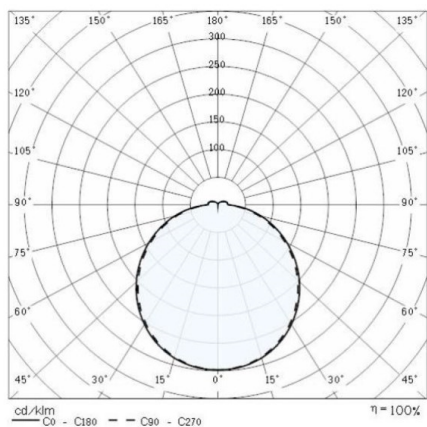

DROP

187-303468

DROP 28 LAMPADA DA PARETE/SOFFITTO in plastica, grigio, vetro satinato emissione luminosa diretto, con alimentatore, dimmerabilità: non dimmerabile, IP55

DISEGNO

DETTAGLI TECNICI

Potenza sistema [W]	16
tipo di lampadina	LED
flusso luminoso [lm]	1336
temperatura colore [K]	3000K
CRI	>80
Ottica	vetro satinato
Alimentatore	con alimentatore
Dimmerabilità	non dimmerabile
area di emissione luce	diretta
classe di tensione [V]	220-240V 50/60Hz
Materiale	plastica
diametro [mm]	276
gola [mm]	99
classe di protezione [IP]	IP55
classe di protezione	classe di protezione II
resistenza agli urti	IK06
peso netto [kg]	2,34
Colore lampada	grigio
cod.EAN	8018367614626
durata di vita [h]	50 000
cl. efficienza energ.	D

CURVA DISTRIBUZIONE LUCE

I valori indicati sono nominali. Tolleranza della potenza e del flusso luminoso +/- 10%. Tolleranza della temperatura colore: +/- 150 K. I valori sono riferiti ad una temperatura ambiente di 25°C, salvo diversa indicazione.