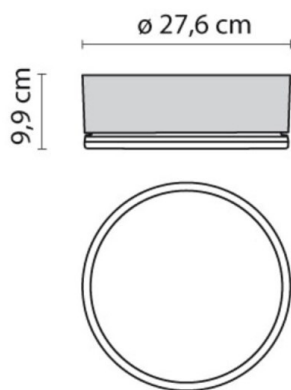

DROP

187-303468

DROP 28 LAMPADA DA PARETE/SOFFITTO in plastica, grigio, vetro satinato emissione luminosa diretto, con alimentatore, dimmerabilità: non dimmerabile, IP55

DISEGNO

DETTAGLI TECNICI

Potenza sistema [W]	16
tipo di lampadina	LED
flusso luminoso [lm]	1336
temperatura colore [K]	3000K
CRI	>80
Ottica	vetro satinato
Alimentatore	con alimentatore
Dimmerabilità	non dimmerabile
area di emissione luce	diretta
classe di tensione [V]	220-240V 50/60Hz
Materiale	plastica
diametro [mm]	276
gola [mm]	99
classe di protezione [IP]	IP55
classe di protezione	classe di protezione II
resistenza agli urti	IK06
peso netto [kg]	2,34
Colore lampada	grigio
cod.EAN	8018367614626
durata di vita [h]	50 000
cl. efficienza energ.	D

CURVA DISTRIBUZIONE LUCE

I valori indicati sono nominali. Tolleranza della potenza e del flusso luminoso +/- 10%. Tolleranza della temperatura colore: +/- 150 K. I valori sono riferiti ad una temperatura ambiente di 25°C, salvo diversa indicazione.