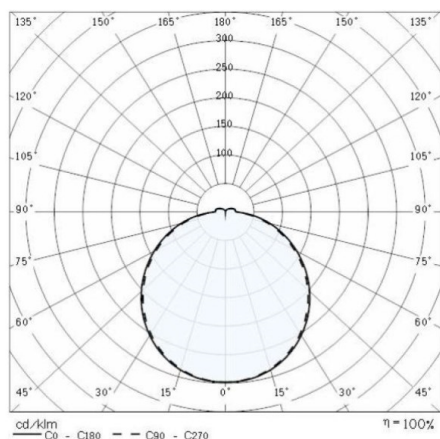

DROP

187-303470

DROP 28 LUMINAIRE EN SAILLIE POUR PLAFOND ET MUR en plastique, gris poussière, verre satiné émission direct, avec driver, gradation: non dimmable, IP55

ILLUSTRATION

DONNÉES TECHNIQUES

Puissance système [W]	16
Source lumineuse	LED
Flux lumineux [lm]	1336
Température de couleur [K]	3000K
IRC	>80
Optique	verre satiné
Driver	avec driver
Gradation	non dimmable
Emission de lumière	direct
Tension [V]	220-240V 50/60Hz
Matériel	plastique
Diamètre [mm]	276
Portée [mm]	99
Indice de protection [IP]	IP55
Classe de protection	classe de protection II
Indice de résistance aux chocs	IK06
Poids net [kg]	2,34
Couleur luminaire	gris poussière
N° EAN	8018367614657
Durée de vie [h]	50 000
Cl. d'efficacité énergétique	D

COURBE PHOTOMÉTRIQUE

Les valeurs indiquées sont des valeurs assignées. La puissance et le flux lumineux sous soumis à une tolérance d'environ 10 %. Tolérance de la température de couleur : +/- 150 K. Sauf indication contraire, les valeurs s'appliquent à une température ambiante de 25 °C.