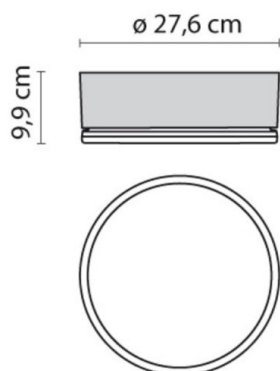

DROP

187-303470

DROP 28 LUMINAIRE EN SAILLIE POUR PLAFOND ET MUR en plastique, gris poussière, verre satiné émission direct, avec driver, gradation: non dimmable, IP55

ILLUSTRATION

DONNÉES TECHNIQUES

Puissance système [W]	16
Source lumineuse	LED
Flux lumineux [lm]	1336
Température de couleur [K]	3000K
IRC	>80
Optique	verre satiné
Driver	avec driver
Gradation	non dimmable
Emission de lumière	direct
Tension [V]	220-240V 50/60Hz
Matériel	plastique
Diamètre [mm]	276
Portée [mm]	99
Indice de protection [IP]	IP55
Classe de protection	classe de protection II
Indice de résistance aux chocs	IK06
Poids net [kg]	2,34
Couleur luminaire	gris poussière
N° EAN	8018367614657
Durée de vie [h]	50 000
Cl. d'efficacité énergétique	D

COURBE PHOTOMÉTRIQUE

Les valeurs indiquées sont des valeurs assignées. La puissance et le flux lumineux sous soumis à une tolérance d'environ 10 %. Tolérance de la température de couleur : +/- 150 K. Sauf indication contraire, les valeurs s'appliquent à une température ambiante de 25 °C.