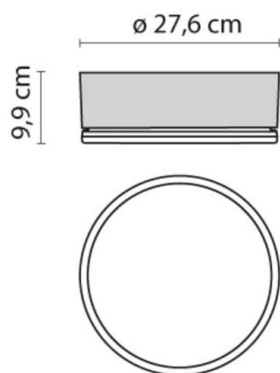

**DROP**

**187-303470**

DROP 28 LAMPADA A PARETE/SOFFITTO in plastica, grigio polvere, vetro satinato emissione luminosa diretta, con alimentatore, dimmerabilità: non dimmerabile, IP55

**DISEGNO**

**DETTAGLI TECNICI**

Potenza sistema [W]	16
tipo di lampadina	LED
flusso luminoso [lm]	1336
temperatura colore [K]	3000K
CRI	>80
Ottica	vetro satinato
Alimentatore	con alimentatore
Dimmerabilità	non dimmerabile
area di emissione luce	diretta
classe di tensione [V]	220-240V 50/60Hz
Materiale	plastica
diametro [mm]	276
gola [mm]	99
classe di protezione [IP]	IP55
classe di protezione	classe di protezione II
resistenza agli urti	IK06
peso netto [kg]	2,34
Colore lampada	grigio polvere
cod.EAN	8018367614657
durata di vita [h]	50 000
cl. efficienza energ.	D

**CURVA DISTRIBUZIONE LUCE**

I valori indicati sono nominali. Tolleranza della potenza e del flusso luminoso +/- 10%. Tolleranza della temperatura colore: +/- 150 K. I valori sono riferiti ad una temperatura ambiente di 25°C, salvo diversa indicazione.