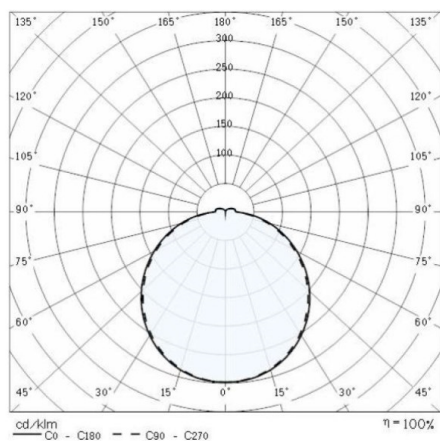

**DROP**

**187-303470**

DROP 28 LAMPADA A PARETE/SOFFITTO in plastica, grigio polvere, vetro satinato emissione luminosa diretta, con alimentatore, dimmerabilità: non dimmerabile, IP55

**DISEGNO**

**DETTAGLI TECNICI**

Potenza sistema [W]	16
tipo di lampadina	LED
flusso luminoso [lm]	1336
temperatura colore [K]	3000K
CRI	>80
Ottica	vetro satinato
Alimentatore	con alimentatore
Dimmerabilità	non dimmerabile
area di emissione luce	diretta
classe di tensione [V]	220-240V 50/60Hz
Materiale	plastica
diametro [mm]	276
gola [mm]	99
classe di protezione [IP]	IP55
classe di protezione	classe di protezione II
resistenza agli urti	IK06
peso netto [kg]	2,34
Colore lampada	grigio polvere
cod.EAN	8018367614657
durata di vita [h]	50 000
cl. efficienza energ.	D

**CURVA DISTRIBUZIONE LUCE**

I valori indicati sono nominali. Tolleranza della potenza e del flusso luminoso +/- 10%. Tolleranza della temperatura colore: +/- 150 K. I valori sono riferiti ad una temperatura ambiente di 25°C, salvo diversa indicazione.