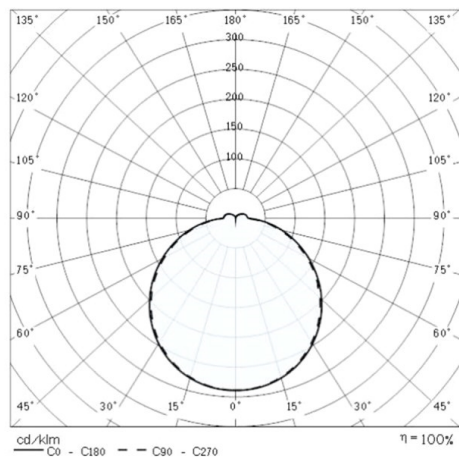

DROP

187-303472

DROP 22 LAMPADA A PARETE/SOFFITTO in plastica, grigio, vetro satinato emissione luminosa diretta, con alimentatore, dimmerabilità: non dimmerabile, IP55

DISEGNO

DETTAGLI TECNICI

| | |
|---------------------------|-------------------------|
| Potenza sistema [W] | 11 |
| tipo di lampadina | LED |
| flusso luminoso [lm] | 757 |
| temperatura colore [K] | 3000K |
| CRI | >80 |
| Ottica | vetro satinato |
| Alimentatore | con alimentatore |
| Dimmerabilità | non dimmerabile |
| area di emissione luce | diretta |
| classe di tensione [V] | 220-240V 50/60Hz |
| Materiale | plastica |
| diametro [mm] | 228 |
| gola [mm] | 95 |
| classe di protezione [IP] | IP55 |
| classe di protezione II | classe di protezione II |
| resistenza agli urti | IK06 |
| peso netto [kg] | 1,79 |
| Colore lampada | grigio |
| cod.EAN | 8018367614664 |
| durata di vita [h] | 50 000 |

CURVA DISTRIBUZIONE LUCE

I valori indicati sono nominali. Tolleranza della potenza e del flusso luminoso +/- 10%. Tolleranza della temperatura colore: +/- 150 K. I valori sono riferiti ad una temperatura ambiente di 25°C, salvo diversa indicazione.