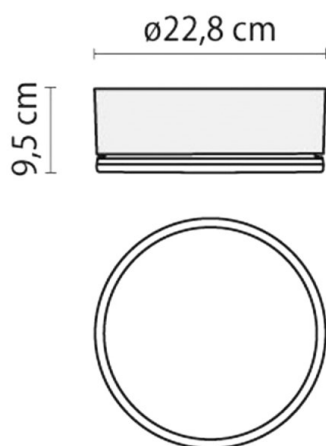

DROP

187-303472

DROP 22 LAMPADA A PARETE/SOFFITTO in plastica, grigio, vetro satinato emissione luminosa diretta, con alimentatore, dimmerabilità: non dimmerabile, IP55

DISEGNO

DETTAGLI TECNICI

| | |
|---------------------------|-------------------------|
| Potenza sistema [W] | 11 |
| tipo di lampadina | LED |
| flusso luminoso [lm] | 757 |
| temperatura colore [K] | 3000K |
| CRI | >80 |
| Ottica | vetro satinato |
| Alimentatore | con alimentatore |
| Dimmerabilità | non dimmerabile |
| area di emissione luce | diretta |
| classe di tensione [V] | 220-240V 50/60Hz |
| Materiale | plastica |
| diametro [mm] | 228 |
| gola [mm] | 95 |
| classe di protezione [IP] | IP55 |
| classe di protezione II | classe di protezione II |
| resistenza agli urti | IK06 |
| peso netto [kg] | 1,79 |
| Colore lampada | grigio |
| cod.EAN | 8018367614664 |
| durata di vita [h] | 50 000 |

CURVA DISTRIBUZIONE LUCE

I valori indicati sono nominali. Tolleranza della potenza e del flusso luminoso +/- 10%. Tolleranza della temperatura colore: +/- 150 K. I valori sono riferiti ad una temperatura ambiente di 25°C, salvo diversa indicazione.