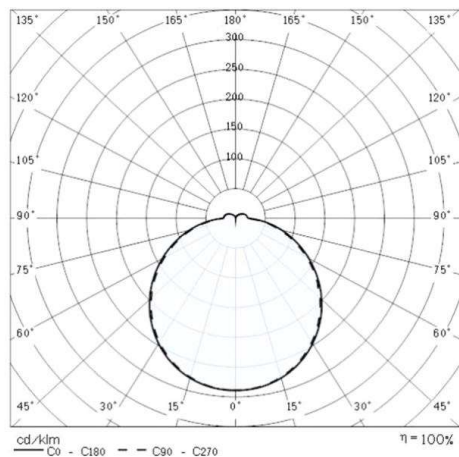

DROP

187-303474

DROP 22 WAND-DECKEN AUFBAULEUCHTE aus Kunststoff, anthrazit, Glas satiniert satiniert, Lichtaustritt direkt, mit Betriebsgerät, Dimmbarkeit: nicht dimmbar, IP55,

SKIZZE

TECHNISCHE DETAILS

Systemleistung [W]	11
Leuchtmittel	LED
Lichtstrom [lm]	758
Lichtfarbe [K]	3000K
CRI	>80
Optik	Glas satiniert
Betriebsgerät	mit Betriebsgerät
Dimmbarkeit	nicht dimmbar
Lichtaustritt	direkt
Spannung [V]	220-240V 50/60Hz
Material	Kunststoff
Höhe [mm]	95
Durchmesser [mm]	228
Ausladung [mm]	95
Schutzart [IP]	IP55
Schutzklasse	Schutzklasse II
Stoßfestigkeit	IK06
Nettogewicht [kg]	1,79
Farbe Leuchte	anthrazit
Farbe Glas/Schirm	satiniert
EAN-Nummer	8018367614688
Lebensdauer [h]	50 000
Energieeffizienzkl.	D

LICHTVERTEILUNGSKURVE

Die Werte sind Bemessungswerte. Leistung und Lichtstrom unterliegen initial einer Toleranz von +/- 10%. Toleranz der Farbtemperatur: +/- 150 K. Die Werte gelten wenn nicht anders angegeben für eine Umgebungstemperatur von 25°C.