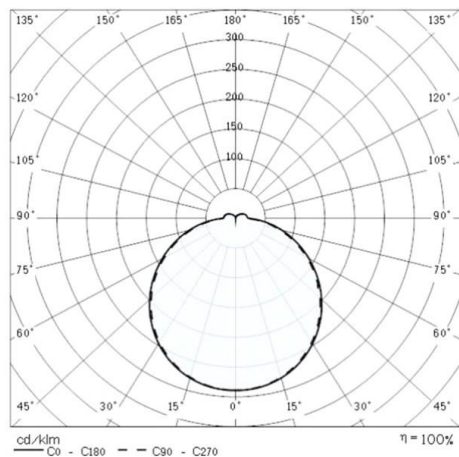

PERFORMANCE

187-303474

DROP 22 WAND-DECKEN AUFBAULEUCHTE aus Kunststoff, staubgrau, Glas satiniert satiniert, Ausstrahlwinkel 75°, Lichtaustritt direkt, mit Betriebsgerät, Dimmbarkeit: nicht dimmbar, IP55,

SKIZZE

TECHNISCHE DETAILS

Systemleistung [W]	11
Leuchtmittel	LED
Lichtstrom [lm]	760
Lichtfarbe [K]	3000K
CRI	>80
Optik	Glas satiniert
Betriebsgerät	mit Betriebsgerät
Dimmbarkeit	nicht dimmbar
Lichtaustritt	direkt
Ausstrahlwinkel [°]	75°
Spannung [V]	220-240V 50/60Hz
Material	Kunststoff
Höhe [mm]	95
Durchmesser [mm]	228
Ausladung [mm]	95
Schutzart [IP]	IP55
Schutzklasse	Schutzklasse II
Stoßfestigkeit	IK06
Nettogewicht [kg]	1,79
Farbe Leuchte	staubgrau
Farbe Glas/Schirm	satiniert
EAN-Nummer	8018367614688
Lebensdauer [h]	50 000
Energieeffizienzkl.	D

LICHTVERTEILUNGSKURVE

Energielabel

Die Werte sind Bemessungswerte. Leistung und Lichtstrom unterliegen initial einer Toleranz von +/- 10%. Toleranz der Farbtemperatur: +/- 150 K. Die Werte gelten wenn nicht anders angegeben für eine Umgebungstemperatur von 25°C.