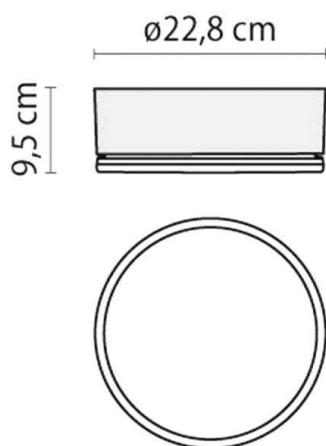

DROP

187-303474

DROP 22 WAND-DECKEN AUFBAULEUCHTE aus Kunststoff, anthrazit, Glas satiniert satiniert, Lichtaustritt direkt, mit Betriebsgerät, Dimmbarkeit: nicht dimmbar, IP55,

SKIZZE

TECHNISCHE DETAILS

Systemleistung [W]	11
Leuchtmittel	LED
Lichtstrom [lm]	758
Lichtfarbe [K]	3000K
CRI	>80
Optik	Glas satiniert
Betriebsgerät	mit Betriebsgerät
Dimmbarkeit	nicht dimmbar
Lichtaustritt	direkt
Spannung [V]	220-240V 50/60Hz
Material	Kunststoff
Höhe [mm]	95
Durchmesser [mm]	228
Ausladung [mm]	95
Schutzart [IP]	IP55
Schutzklasse	Schutzklasse II
Stoßfestigkeit	IK06
Nettogewicht [kg]	1,79
Farbe Leuchte	anthrazit
Farbe Glas/Schirm	satiniert
EAN-Nummer	8018367614688
Lebensdauer [h]	50 000
Energieeffizienzkl.	D

LICHTVERTEILUNGSKURVE

Die Werte sind Bemessungswerte. Leistung und Lichtstrom unterliegen initial einer Toleranz von +/- 10%. Toleranz der Farbtemperatur: +/- 150 K. Die Werte gelten wenn nicht anders angegeben für eine Umgebungstemperatur von 25°C.