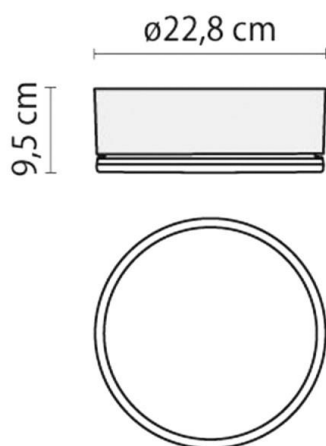

PERFORMANCE

187-303474

DROP 22 WAND-DECKEN AUFBAULEUCHTE aus Kunststoff, staubgrau, Glas satiniert satiniert, Ausstrahlwinkel 75°, Lichtaustritt direkt, mit Betriebsgerät, Dimmbarkeit: nicht dimmbar, IP55,

SKIZZE

TECHNISCHE DETAILS

Systemleistung [W]	11
Leuchtmittel	LED
Lichtstrom [lm]	760
Lichtfarbe [K]	3000K
CRI	>80
Optik	Glas satiniert
Betriebsgerät	mit Betriebsgerät
Dimmbarkeit	nicht dimmbar
Lichtaustritt	direkt
Ausstrahlwinkel [°]	75°
Spannung [V]	220-240V 50/60Hz
Material	Kunststoff
Höhe [mm]	95
Durchmesser [mm]	228
Ausladung [mm]	95
Schutzart [IP]	IP55
Schutzklasse	Schutzklasse II
Stoßfestigkeit	IK06
Nettogewicht [kg]	1,79
Farbe Leuchte	staubgrau
Farbe Glas/Schirm	satiniert
EAN-Nummer	8018367614688
Lebensdauer [h]	50 000
Energieeffizienzkl.	D

LICHTVERTEILUNGSKURVE

Energielabel

Die Werte sind Bemessungswerte. Leistung und Lichtstrom unterliegen initial einer Toleranz von +/- 10%. Toleranz der Farbtemperatur: +/- 150 K. Die Werte gelten wenn nicht anders angegeben für eine Umgebungstemperatur von 25°C.