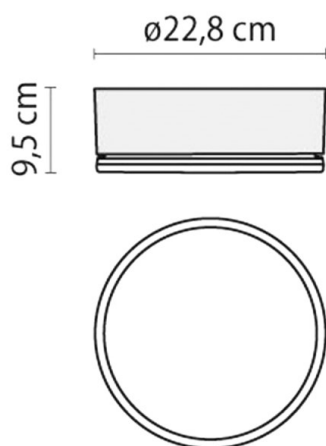

DROP

187-303474

DROP 22 LAMPADA A PARETE/SOFFITTO in plastica, antracite, vetro satinato satinato, emissione luminosa diretta, con alimentatore, dimmerabilità: non dimmerabile, IP55

DISEGNO

DETTAGLI TECNICI

Potenza sistema [W]	11
tipo di lampadina	LED
flusso luminoso [lm]	758
temperatura colore [K]	3000K
CRI	>80
Ottica	vetro satinato
Alimentatore	con alimentatore
Dimmerabilità	non dimmerabile
area di emissione luce	diretta
classe di tensione [V]	220-240V 50/60Hz
Materiale	plastica
altezza [mm]	95
diametro [mm]	228
gola [mm]	95
classe di protezione[IP]	IP55
classe di protezione	classe di protezione II
resistenza agli urti	IK06
peso netto [kg]	1,79
Colore lampada	antracite
Colore vetro/paralume	satinato
cod.EAN	8018367614688
durata di vita [h]	50 000
cl. efficienza energ.	D

CURVA DISTRIBUZIONE LUCE

I valori indicati sono nominali. Tolleranza della potenza e del flusso luminoso +/- 10%. Tolleranza della temperatura colore: +/- 150 K. I valori sono riferiti ad una temperatura ambiente di 25°C, salvo diversa indicazione.