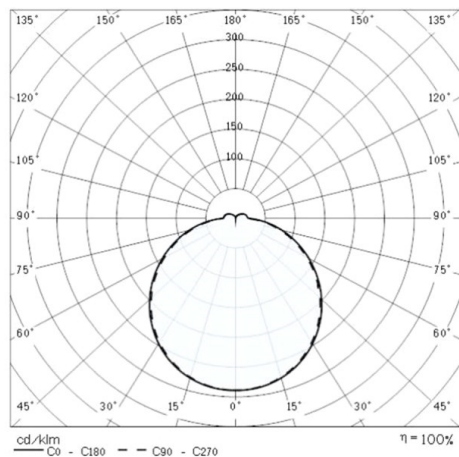

DROP

187-303474

DROP 22 LAMPADA A PARETE/SOFFITTO in plastica, antracite, vetro satinato satinato, emissione luminosa diretta, con alimentatore, dimmerabilità: non dimmerabile, IP55

DISEGNO

DETTAGLI TECNICI

Potenza sistema [W]	11
tipo di lampadina	LED
flusso luminoso [lm]	758
temperatura colore [K]	3000K
CRI	>80
Ottica	vetro satinato
Alimentatore	con alimentatore
Dimmerabilità	non dimmerabile
area di emissione luce	diretta
classe di tensione [V]	220-240V 50/60Hz
Materiale	plastica
altezza [mm]	95
diametro [mm]	228
gola [mm]	95
classe di protezione[IP]	IP55
classe di protezione	classe di protezione II
resistenza agli urti	IK06
peso netto [kg]	1,79
Colore lampada	antracite
Colore vetro/paralume	satinato
cod.EAN	8018367614688
durata di vita [h]	50 000
cl. efficienza energ.	D

CURVA DISTRIBUZIONE LUCE

I valori indicati sono nominali. Tolleranza della potenza e del flusso luminoso +/- 10%. Tolleranza della temperatura colore: +/- 150 K. I valori sono riferiti ad una temperatura ambiente di 25°C, salvo diversa indicazione.