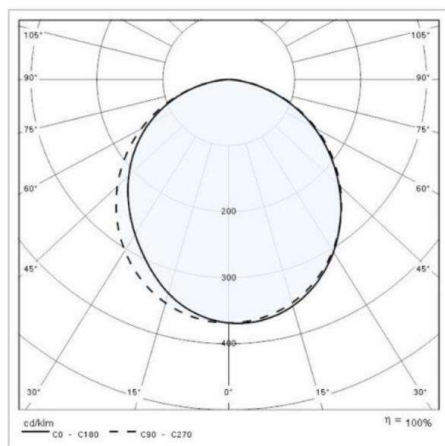

QUASAR

187-303560

QUASAR 30 MONO LUMINAIRE EN SAILLIE POUR MUR en aluminium, gris, verre satiné émission direct, avec driver, gradation: non dimmable, IP65

ILLUSTRATION

DONNÉES TECHNIQUES

Puissance système [W]	20
Source lumineuse	LED
Flux lumineux [lm]	936
Température de couleur [K]	3000K
IRC	>80
Optique	verre satiné
Driver	avec driver
Gradation	non dimmable
Emission de lumière	direct
Tension [V]	220-240V 50/60Hz
Matériel	aluminium
Longueur [mm]	300
Largeur [mm]	100
Hauteur [mm]	102
Portée [mm]	100
Indice de protection [IP]	IP65
Classe de protection	classe de protection I
Indice de résistance aux chocs	IK06
Poids net [kg]	2,26
Couleur luminaire	gris
N° EAN	8018367615845
Durée de vie [h]	50 000
Cl. d'efficacité énergétique	D

COURBE PHOTOMÉTRIQUE

Les valeurs indiquées sont des valeurs assignées. La puissance et le flux lumineux sous soumis à une tolérance d'environ 10 %. Tolérance de la température de couleur : +/- 150 K. Sauf indication contraire, les valeurs s'appliquent à une température ambiante de 25 °C.