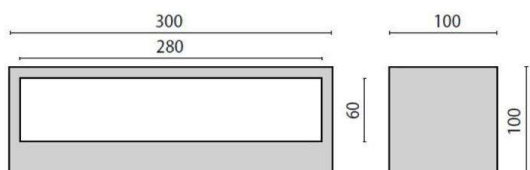

QUASAR

187-303560

QUASAR 30 MONO LUMINAIRE EN SAILLIE POUR MUR en aluminium, gris, verre satiné émission direct, avec driver, gradation: non dimmable, IP65

ILLUSTRATION

DONNÉES TECHNIQUES

Puissance système [W]	20
Source lumineuse	LED
Flux lumineux [lm]	936
Température de couleur [K]	3000K
IRC	>80
Optique	verre satiné
Driver	avec driver
Gradation	non dimmable
Emission de lumière	direct
Tension [V]	220-240V 50/60Hz
Matériel	aluminium
Longueur [mm]	300
Largeur [mm]	100
Hauteur [mm]	102
Portée [mm]	100
Indice de protection [IP]	IP65
Classe de protection	classe de protection I
Indice de résistance aux chocs	IK06
Poids net [kg]	2,26
Couleur luminaire	gris
N° EAN	8018367615845
Durée de vie [h]	50 000
Cl. d'efficacité énergétique	D

COURBE PHOTOMÉTRIQUE

Les valeurs indiquées sont des valeurs assignées. La puissance et le flux lumineux sous soumis à une tolérance d'environ 10 %. Tolérance de la température de couleur : +/- 150 K. Sauf indication contraire, les valeurs s'appliquent à une température ambiante de 25 °C.