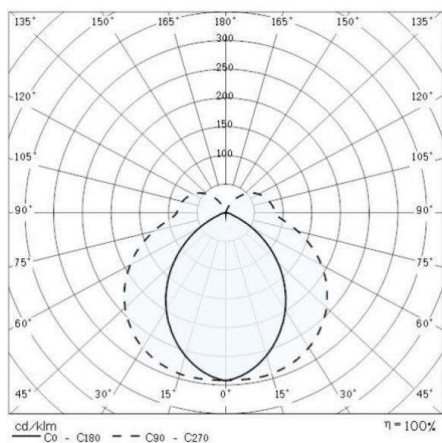

SKIZZE

TECHNISCHE DETAILS

Systemleistung [W]	15
Leuchtmittel	LED
Lichtstrom [lm]	344
Lichtfarbe [K]	3000K
CRI	>80
Optik	Glas satiniert
Betriebsgerät	mit Betriebsgerät
Dimmbarkeit	nicht dimmbar
Bewegungsmelder	mit Bewegungsmelder
Lichtaustritt	indirekt
Spannung [V]	220-240V 50/60Hz
Material	Aluminium

Länge [mm]	210
Breite [mm]	258
Höhe [mm]	120
Ausladung [mm]	120
Schutzart [IP]	IP55
Schutzklasse	Schutzklasse I
Stoßfestigkeit	IK05
Nettogewicht [kg]	16,06

LICHTVERTEILUNGSKURVE

Farbe Leuchte	grau metallic matt
EAN-Nummer	8018367616620
Lebensdauer [h]	40 000