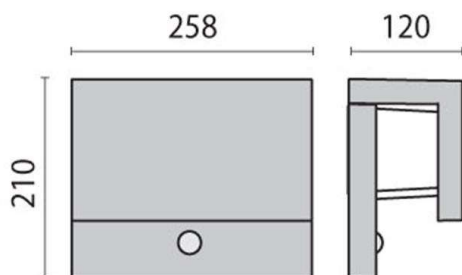

SKIZZE

TECHNISCHE DETAILS

Systemleistung [W]	15
Leuchtmittel	LED
Lichtstrom [lm]	344
Lichtfarbe [K]	3000K
CRI	>80
Optik	Glas satiniert
Betriebsgerät	mit Betriebsgerät
Dimmbarkeit	nicht dimmbar
Bewegungsmelder	mit Bewegungsmelder
Lichtaustritt	indirekt
Spannung [V]	220-240V 50/60Hz
Material	Aluminium

Länge [mm]	210
Breite [mm]	258
Höhe [mm]	120
Ausladung [mm]	120
Schutzart [IP]	IP55
Schutzklasse	Schutzklasse I
Stoßfestigkeit	IK05
Nettogewicht [kg]	16,06