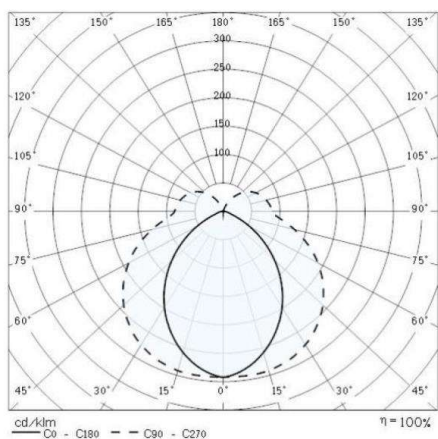

**PACK R DETEK**

**187-303607**

PACK R DETEK LED WANDAUFBLEUCHE aus Aluminium, anthrazit, Glas satiniert Lichtaustritt indirekt, mit Betriebsgerät, Dimmbarkeit: nicht dimmbar, mit Bewegungsmelder, IP55,

**SKIZZE**

**TECHNISCHE DETAILS**

Systemleistung [W]	15
Leuchtmittel	LED
Lichtstrom [lm]	344
Lichtfarbe [K]	3000K
CRI	>80
Optik	Glas satiniert
Betriebsgerät	mit Betriebsgerät
Dimmbarkeit	nicht dimmbar
Bewegungsmelder	mit Bewegungsmelder
Lichtaustritt	indirekt
Spannung [V]	220-240V 50/60Hz
Material	Aluminium
Länge [mm]	210
Breite [mm]	258
Höhe [mm]	120
Ausladung [mm]	120
Schutzart [IP]	IP55
Schutzklasse	Schutzklasse I
Stoßfestigkeit	IK05
Nettogewicht [kg]	16,06
Farbe Leuchte	anthrazit
EAN-Nummer	8018367616736
Lebensdauer [h]	40 000

**LICHTVERTEILUNGSKURVE**

Die Werte sind Bemessungswerte. Leistung und Lichtstrom unterliegen initial einer Toleranz von +/- 10%. Toleranz der Farbtemperatur: +/- 150 K. Die Werte gelten wenn nicht anders angegeben für eine Umgebungstemperatur von 25°C.