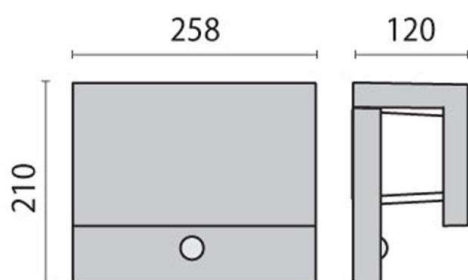

**PACK R DETEK**

**187-303607**

PACK R DETEK LED WANDAUFBLEUCHE aus Aluminium, anthrazit, Glas satiniert Lichtaustritt indirekt, mit Betriebsgerät, Dimmbarkeit: nicht dimmbar, mit Bewegungsmelder, IP55,

**SKIZZE**

**TECHNISCHE DETAILS**

Systemleistung [W]	15
Leuchtmittel	LED
Lichtstrom [lm]	344
Lichtfarbe [K]	3000K
CRI	>80
Optik	Glas satiniert
Betriebsgerät	mit Betriebsgerät
Dimmbarkeit	nicht dimmbar
Bewegungsmelder	mit Bewegungsmelder
Lichtaustritt	indirekt
Spannung [V]	220-240V 50/60Hz
Material	Aluminium
Länge [mm]	210
Breite [mm]	258
Höhe [mm]	120
Ausladung [mm]	120
Schutzart [IP]	IP55
Schutzklasse	Schutzklasse I
Stoßfestigkeit	IK05
Nettogewicht [kg]	16,06
Farbe Leuchte	anthrazit
EAN-Nummer	8018367616736
Lebensdauer [h]	40 000