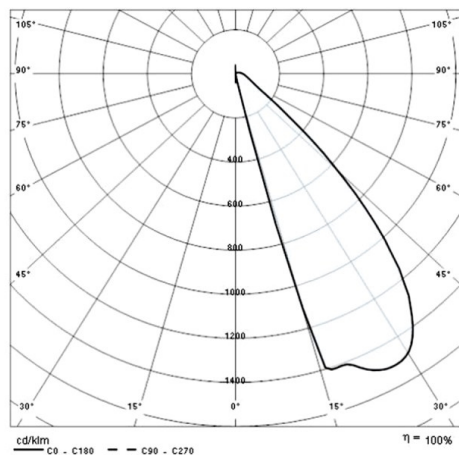

INSERT+ 0

187-304110

INSERT+ 0 LUMINAIRE ENCASTRÉ MURAL en aluminium, gris, verre satiné angle de rayonnement asymétrique, émission direct, avec driver, gradation: non dimmable, IP65

ILLUSTRATION

DONNÉES TECHNIQUES

Puissance système [W]	5
Source lumineuse	LED
Flux lumineux [lm]	125
Température de couleur [K]	3000K
IRC	>80
Optique	verre satiné
Driver	avec driver
Gradation	non dimmable
Emission de lumière	direct
Angle de rayonnement [°]	asymétrisch
Tension [V]	220-240V 50/60Hz
Matériel	aluminium
Longueur [mm]	105
Largeur [mm]	105
Hauteur [mm]	75
Hauteur d'encastrement [mm]	49
Indice de protection (IP)	IP65
Classe de protection	classe de protection I
Indice de résistance aux chocs	IK08
Poids net [kg]	0,28
Couleur luminaire	gris
N° EAN	8018367630220
Durée de vie [h]	36 000
Cl. d'efficacité énergétique	E

COURBE PHOTOMÉTRIQUE

Les valeurs indiquées sont des valeurs assignées. La puissance et le flux lumineux sous soumis à une tolérance d'environ 10 %. Tolérance de la température de couleur : +/- 150 K. Sauf indication contraire, les valeurs s'appliquent à une température ambiante de 25 °C.