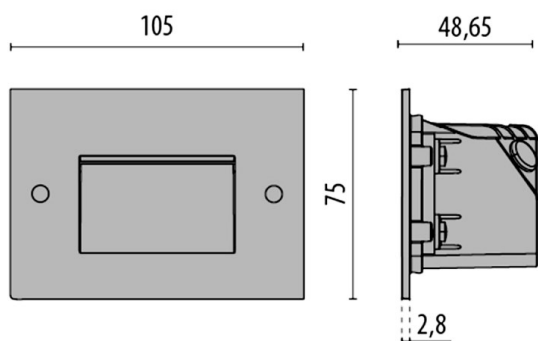

INSERT+ 0

187-304110

INSERT+ 0 LUMINAIRE ENCASTRÉ MURAL en aluminium, gris, verre satiné angle de rayonnement asymétrique, émission direct, avec driver, gradation: non dimmable, IP65

ILLUSTRATION

DONNÉES TECHNIQUES

Puissance système [W]	5
Source lumineuse	LED
Flux lumineux [lm]	125
Température de couleur [K]	3000K
IRC	>80
Optique	verre satiné
Driver	avec driver
Gradation	non dimmable
Emission de lumière	direct
Angle de rayonnement [°]	asymétrisch
Tension [V]	220-240V 50/60Hz
Matériel	aluminium
Longueur [mm]	105
Largeur [mm]	105
Hauteur [mm]	75
Hauteur d'encastrement [mm]	49
Indice de protection (IP)	IP65
Classe de protection	classe de protection I
Indice de résistance aux chocs	IK08
Poids net [kg]	0,28
Couleur luminaire	gris
N° EAN	8018367630220
Durée de vie [h]	36 000
Cl. d'efficacité énergétique	E

COURBE PHOTOMÉTRIQUE

Les valeurs indiquées sont des valeurs assignées. La puissance et le flux lumineux sous soumis à une tolérance d'environ 10 %. Tolérance de la température de couleur : +/- 150 K. Sauf indication contraire, les valeurs s'appliquent à une température ambiante de 25 °C.