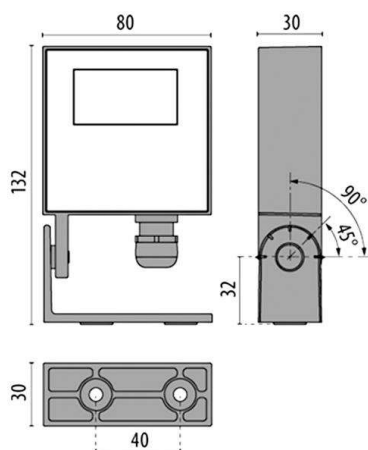

FOCUS + ZERO

187-304611

FOCUS + ZERO FLUTER aus Aluminium, anthrazit, Glas klar Ausstrahlwinkel symmetrisch, Lichtaustritt direkt, schwenkbar 180°, mit Betriebsgerät, Dimmbarkeit nicht dimmbar, IP65

SKIZZE

LICHTVERTEILUNGSKURVE

TECHNISCHE DETAILS

Systemleistung [W]	10
Leuchtmittel	LED
Lichtstrom [lm]	634
Lichtfarbe [K]	4000K
CRI	>80
Optik	Glas klar
Betriebsgerät	mit Betriebsgerät
Dimmbarkeit	nicht dimmbar
Lichtaustritt	direkt
Ausstrahlwinkel [°]	symmetrisch
Spannung [V]	220-240V 50/60Hz
Material	Aluminium
Länge [mm]	80
Breite [mm]	30
Höhe [mm]	132
Schutzart [IP]	IP65
Schutzklasse	Schutzklasse I
Stoßfestigkeit	IK06
Nettogewicht [kg]	9,60
Farbe Leuchte	anthrazit
EAN-Nummer	8018367638066
Lebensdauer [h]	35 000