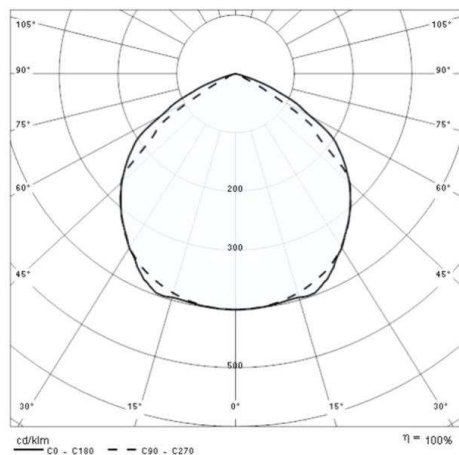

FOCUS + ZERO

187-304611

FOCUS + ZERO FLUTER aus Aluminium, anthrazit, Glas klar Ausstrahlwinkel symmetrisch, Lichtaustritt direkt, schwenkbar 180°, mit Betriebsgerät, Dimmbarkeit nicht dimmbar, IP65

SKIZZE

LICHTVERTEILUNGSKURVE

TECHNISCHE DETAILS

Systemleistung [W]	10
Leuchtmittel	LED
Lichtstrom [lm]	634
Lichtfarbe [K]	4000K
CRI	>80
Optik	Glas klar
Betriebsgerät	mit Betriebsgerät
Dimmbarkeit	nicht dimmbar
Lichtaustritt	direkt
Ausstrahlwinkel [°]	symmetrisch
Spannung [V]	220-240V 50/60Hz
Material	Aluminium
Länge [mm]	80
Breite [mm]	30
Höhe [mm]	132
Schutzart [IP]	IP65
Schutzklasse	Schutzklasse I
Stoßfestigkeit	IK06
Nettogewicht [kg]	9,60
Farbe Leuchte	anthrazit
EAN-Nummer	8018367638066
Lebensdauer [h]	35 000