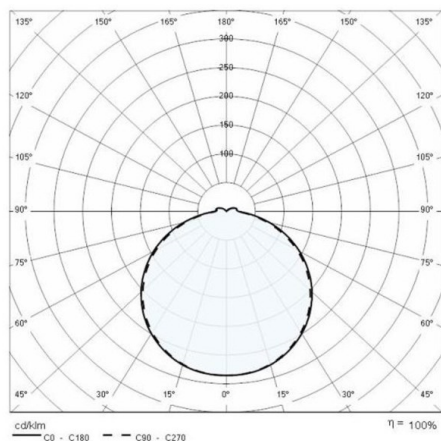

**BLIZ SQUARE 40**

**187-304648**

BLIZ SQUARE 40 LED WAND-DECKEN AUFBAULEUCHE aus Aluminium, anthrazit, Glas satiniert Lichtaustritt direkt, mit Betriebsgerät, Dimmbarkeit: nicht dimmbar, IP65,

**SKIZZE**

**TECHNISCHE DETAILS**

Systemleistung [W]	39
Leuchtmittel	LED
Lichtstrom [lm]	2515
Lichtfarbe [K]	3000K
CRI	>80
Optik	Glas satiniert
Betriebsgerät	mit Betriebsgerät
Dimmbarkeit	nicht dimmbar
Lichtaustritt	direkt
Spannung [V]	220-240V 50/60Hz
Material	Aluminium
Länge [mm]	355
Breite [mm]	355
Höhe [mm]	88
Schutzart [IP]	IP65
Schutzklasse	Schutzklasse I
Stoßfestigkeit	IK07
Nettogewicht [kg]	5,83
Farbe Leuchte	anthrazit
EAN-Nummer	8018367639025
Lebensdauer [h]	35 000
Energieeffizienzkl.	D

**LICHTVERTEILUNGSKURVE**

Die Werte sind Bemessungswerte. Leistung und Lichtstrom unterliegen initial einer Toleranz von +/- 10%. Toleranz der Farbtemperatur: +/- 150 K. Die Werte gelten wenn nicht anders angegeben für eine Umgebungstemperatur von 25°C.