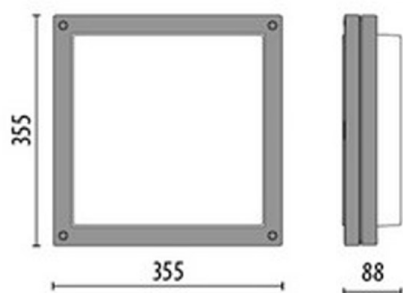

**BLIZ SQUARE 40**

**187-304648**

BLIZ SQUARE 40 LED WAND-DECKEN AUFBAULEUCHE aus Aluminium, anthrazit, Glas satiniert Lichtaustritt direkt, mit Betriebsgerät, Dimmbarkeit: nicht dimmbar, IP65,

**SKIZZE**

**TECHNISCHE DETAILS**

Systemleistung [W]	39
Leuchtmittel	LED
Lichtstrom [lm]	2515
Lichtfarbe [K]	3000K
CRI	>80
Optik	Glas satiniert
Betriebsgerät	mit Betriebsgerät
Dimmbarkeit	nicht dimmbar
Lichtaustritt	direkt
Spannung [V]	220-240V 50/60Hz
Material	Aluminium
Länge [mm]	355
Breite [mm]	355
Höhe [mm]	88
Schutzart [IP]	IP65
Schutzklasse	Schutzklasse I
Stoßfestigkeit	IK07
Nettogewicht [kg]	5,83
Farbe Leuchte	anthrazit
EAN-Nummer	8018367639025
Lebensdauer [h]	35 000
Energieeffizienzkl.	D