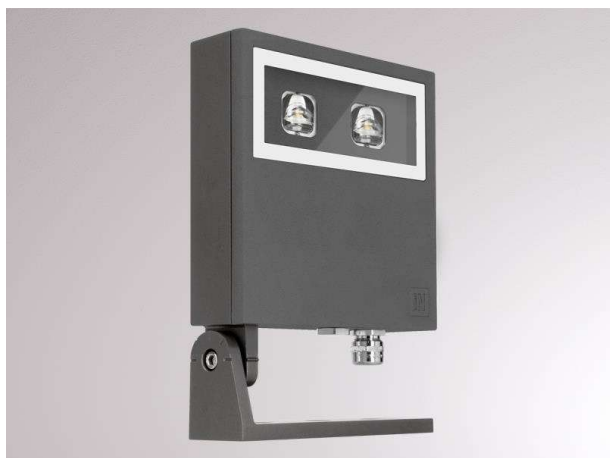

**FOCUS +1 A/W**

**187-305099**

FOCUS +1 FLUTER aus Aluminium, anthrazit, Glas klar Ausstrahlwinkel asymmetrisch, Lichtaustritt direkt, schwenkbar 180°, mit Betriebsgerät, Dimmbarkeit nicht dimmbar, IP66

**SKIZZE**

**LICHTVERTEILUNGSKURVE**

**TECHNISCHE DETAILS**

Systemleistung [W]	18
Leuchtmittel	LED
Lichtstrom [lm]	1108
Lichtfarbe [K]	3000K
CRI	>70
Optik	Glas klar
Betriebsgerät	mit Betriebsgerät
Dimmbarkeit	nicht dimmbar
Lichtaustritt	direkt
Ausstrahlwinkel [°]	asymmetrisch
Spannung [V]	220-240V 50/60Hz
Material	Aluminium
Länge [mm]	160
Breite [mm]	43
Höhe [mm]	223
Schutzart [IP]	IP66
Schutzklasse	Schutzklasse I
Stoßfestigkeit	IK06
Nettogewicht [kg]	11,38
Farbe Leuchte	anthrazit
EAN-Nummer	8018367650198
Lebensdauer [h]	60 000