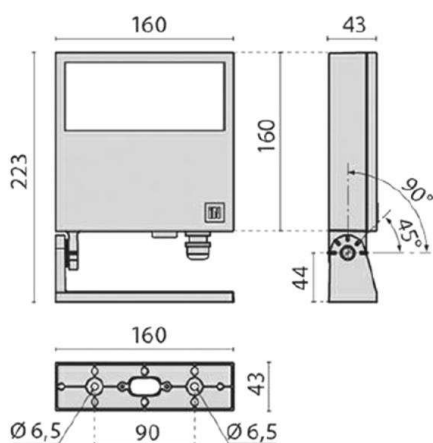

**FOCUS +1 A/W**

**187-305099**

FOCUS +1 FLUTER aus Aluminium, anthrazit, Glas klar Ausstrahlwinkel asymmetrisch, Lichtaustritt direkt, schwenkbar 180°, mit Betriebsgerät, Dimmbarkeit nicht dimmbar, IP66

**SKIZZE**

**LICHTVERTEILUNGSKURVE**

**TECHNISCHE DETAILS**

Systemleistung [W]	18
Leuchtmittel	LED
Lichtstrom [lm]	1108
Lichtfarbe [K]	3000K
CRI	>70
Optik	Glas klar
Betriebsgerät	mit Betriebsgerät
Dimmbarkeit	nicht dimmbar
Lichtaustritt	direkt
Ausstrahlwinkel [°]	asymmetrisch
Spannung [V]	220-240V 50/60Hz
Material	Aluminium
Länge [mm]	160
Breite [mm]	43
Höhe [mm]	223
Schutzart [IP]	IP66
Schutzklasse	Schutzklasse I
Stoßfestigkeit	IK06
Nettogewicht [kg]	11,38
Farbe Leuchte	anthrazit
EAN-Nummer	8018367650198
Lebensdauer [h]	60 000