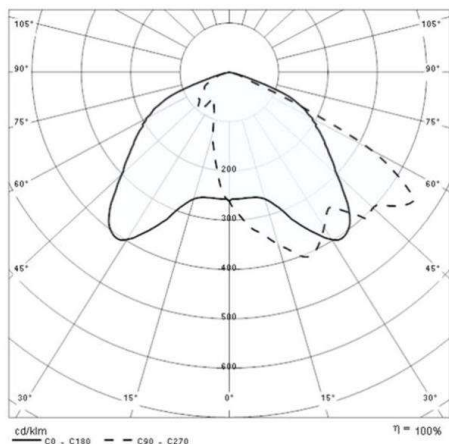

**FOCUS +1 A/W**

**187-305099**

FOCUS +1 FLUTER aus Aluminium, anthrazit, Glas klar Ausstrahlwinkel asymmetrisch, Lichtaustritt direkt, schwenkbar 180°, mit Betriebsgerät, Dimmbarkeit nicht dimmbar, IP66

**SKIZZE**

**LICHTVERTEILUNGSKURVE**

**TECHNISCHE DETAILS**

Systemleistung [W]	18
Leuchtmittel	LED
Lichtstrom [lm]	1108
Lichtfarbe [K]	3000K
CRI	>70
Optik	Glas klar
Betriebsgerät	mit Betriebsgerät
Dimmbarkeit	nicht dimmbar
Lichtaustritt	direkt
Ausstrahlwinkel [°]	asymmetrisch
Spannung [V]	220-240V 50/60Hz
Material	Aluminium
Länge [mm]	160
Breite [mm]	43
Höhe [mm]	223
Schutzart [IP]	IP66
Schutzklasse	Schutzklasse I
Stoßfestigkeit	IK06
Nettogewicht [kg]	11,38
Farbe Leuchte	anthrazit
EAN-Nummer	8018367650198
Lebensdauer [h]	60 000