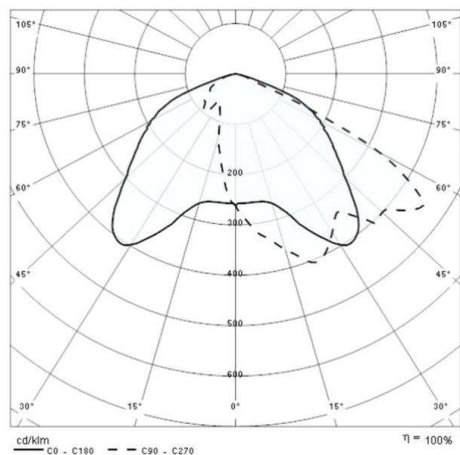

**FOCUS +1 A/W**

**187-305100**

FOCUS +1 FLUTER aus Aluminium, anthrazit, Glas klar Ausstrahlwinkel asymmetrisch, Lichtaustritt direkt, schwenkbar 180°, mit Betriebsgerät, Dimmbarkeit: nicht dimmbar, IP66,

**SKIZZE**

**TECHNISCHE DETAILS**

Systemleistung [W]	18
Leuchtmittel	LED
Lichtstrom [lm]	1239
Lichtfarbe [K]	4000K
CRI	>70
Optik	Glas klar
Betriebsgerät	mit Betriebsgerät
Dimmbarkeit	nicht dimmbar
Lichtaustritt	direkt
Ausstrahlwinkel [°]	asymmetrisch
Spannung [V]	220-240V 50/60Hz
Material	Aluminium
Länge [mm]	160
Breite [mm]	43
Höhe [mm]	223
Schutzart [IP]	IP66
Schutzklasse	Schutzklasse I
Stoßfestigkeit	IK06
Nettogewicht [kg]	1,47
Farbe Leuchte	anthrazit
EAN-Nummer	8018367650204
Lebensdauer [h]	60 000

**LICHTVERTEILUNGSKURVE**

Die Werte sind Bemessungswerte. Leistung und Lichtstrom unterliegen initial einer Toleranz von +/- 10%. Toleranz der Farbtemperatur: +/- 150 K. Die Werte gelten wenn nicht anders angegeben für eine Umgebungstemperatur von 25°C.