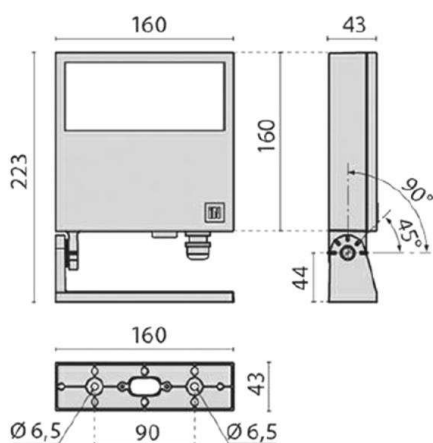

**FOCUS +1 A/W**

**187-305100**

FOCUS +1 FLUTER aus Aluminium, anthrazit, Glas klar Ausstrahlwinkel asymmetrisch, Lichtaustritt direkt, schwenkbar 180°, mit Betriebsgerät, Dimmbarkeit: nicht dimmbar, IP66,

**SKIZZE**

**TECHNISCHE DETAILS**

Systemleistung [W]	18
Leuchtmittel	LED
Lichtstrom [lm]	1239
Lichtfarbe [K]	4000K
CRI	>70
Optik	Glas klar
Betriebsgerät	mit Betriebsgerät
Dimmbarkeit	nicht dimmbar
Lichtaustritt	direkt
Ausstrahlwinkel [°]	asymmetrisch
Spannung [V]	220-240V 50/60Hz
Material	Aluminium
Länge [mm]	160
Breite [mm]	43
Höhe [mm]	223
Schutzart [IP]	IP66
Schutzklasse	Schutzklasse I
Stoßfestigkeit	IK06
Nettogewicht [kg]	1,47
Farbe Leuchte	anthrazit
EAN-Nummer	8018367650204
Lebensdauer [h]	60 000