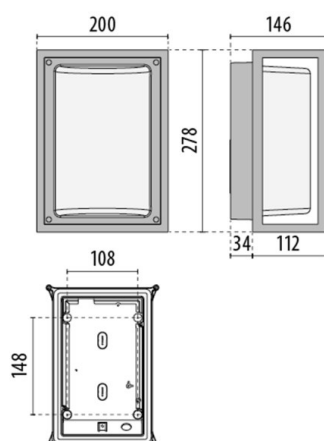

LANTERNA

187-3102163

LANTERNA LAMPADA DA PLAFONE in alluminio, antracite, vetro trasparente emissione luminosa diretto, con alimentatore, dimmerabilità: non dimmerabile, IP65 lampadine esclusive

DISEGNO

DETTAGLI TECNICI

tipo di lampadina	AGL A60 7W
No. portalampane	1x
presa di corrente	E27
Ottica	vetro trasparente
Alimentatore	con alimentatore
Dimmerabilità	non dimmerabile
area di emissione luce	diretta
classe di tensione [V]	220-240V 50/60Hz
Materiale	alluminio
lunghezza [mm]	200
larghezza [mm]	278
altezza [mm]	146
classe di protezione [IP]	IP65
classe di protezione	classe di protezione I
resistenza agli urti	IK08
peso netto [kg]	2,79
Colore lampada	antracite
cod.EAN	8018367683493