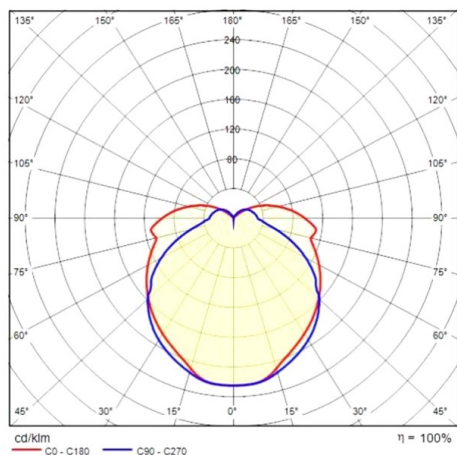

LANTERNA

187-3102163

LANTERNA LAMPADA DA PLAFONE in alluminio, antracite, vetro trasparente emissione luminosa diretto, con alimentatore, dimmerabilità: non dimmerabile, IP65 lampadine esclusive

DISEGNO

DETTAGLI TECNICI

tipo di lampadina	AGL A60 7W
No. portalampane	1x
presa di corrente	E27
Ottica	vetro trasparente
Alimentatore	con alimentatore
Dimmerabilità	non dimmerabile
area di emissione luce	diretta
classe di tensione [V]	220-240V 50/60Hz
Materiale	alluminio
lunghezza [mm]	200
larghezza [mm]	278
altezza [mm]	146
classe di protezione [IP]	IP65
classe di protezione	classe di protezione I
resistenza agli urti	IK08
peso netto [kg]	2,79
Colore lampada	antracite
cod.EAN	8018367683493

CURVA DISTRIBUZIONE LUCE

I valori indicati sono nominali. Tolleranza della potenza e del flusso luminoso +/- 10%. Tolleranza della temperatura colore: +/- 150 K. I valori sono riferiti ad una temperatura ambiente di 25°C, salvo diversa indicazione.