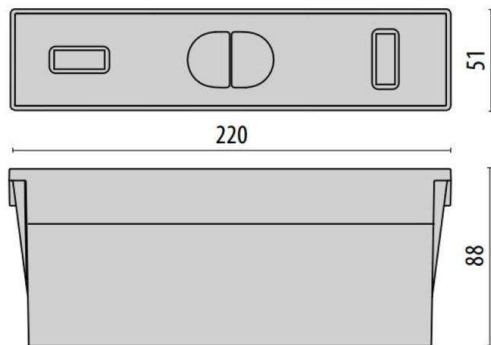

INSERTPLUS 1

187-310475

SKIZZE

TECHNISCHE DETAILS

Dimmbarkeit	nicht dimmbar
Material	Kunststoff
Länge [mm]	220
Breite [mm]	51
Einbautiefe [mm]	88
Schutzart (IP)	IP65
Nettogewicht [kg]	0,21
Farbe Leuchte	schwarz
EAN-Nummer	8018367630077

LICHTVERTEILUNGSKURVE

Die Werte sind Bemessungswerte. Leistung und Lichtstrom unterliegen initial einer Toleranz von +/- 10%. Toleranz der Farbtemperatur: +/- 150 K. Die Werte gelten wenn nicht anders angegeben für eine Umgebungstemperatur von 25°C.