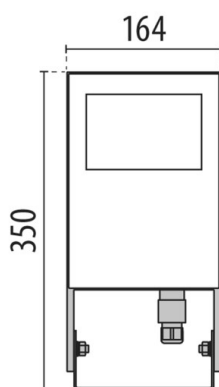

SPIDER

187-3106050

SPIDER+ 20 PROJECTEUR en aluminium, noir, verre transparent angle de rayonnement symétrique, émission direct, pivotant sur 95°, avec driver, gradation: non dimmable, IP67

ILLUSTRATION

DONNÉES TECHNIQUES

Puissance système [W]	51
Source lumineuse	LED
Flux lumineux [lm]	6179
Température de couleur [K]	4000K
IRC	>80
Optique	verre transparent
Driver	avec driver
Gradation	non dimmable
Emission de lumière	direct
Angle de rayonnement [°]	symétrisch
Tension [V]	220-240V 50/60Hz
Matériel	aluminium
Longueur [mm]	350
Largeur [mm]	164
Hauteur [mm]	64
Indice de protection [IP]	IP67
Classe de protection	classe de protection I
Indice de résistance aux chocs	IK05
Poids net [kg]	1,74
Couleur luminaire	noir
N° EAN	8018367693607
Durée de vie [h]	70 000 L70 B10
Cl. d'efficacité énergétique	F