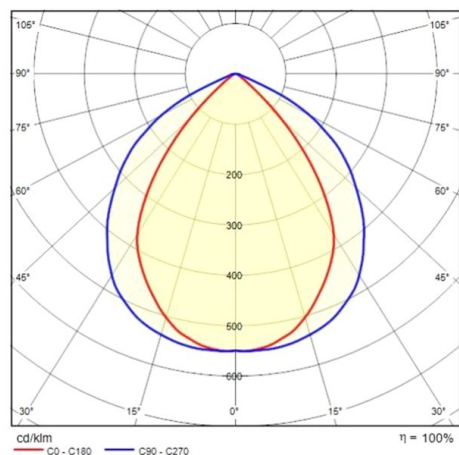

SPIDER

187-3106050

SPIDER+ 20 PROJECTEUR en aluminium, noir, verre transparent angle de rayonnement symétrique, émission direct, pivotant sur 95°, avec driver, gradation: non dimmable, IP67

ILLUSTRATION

DONNÉES TECHNIQUES

Puissance système [W]	51
Source lumineuse	LED
Flux lumineux [lm]	6179
Température de couleur [K]	4000K
IRC	>80
Optique	verre transparent
Driver	avec driver
Gradation	non dimmable
Emission de lumière	direct
Angle de rayonnement [°]	symétrisch
Tension [V]	220-240V 50/60Hz
Matériel	aluminium
Longueur [mm]	350
Largeur [mm]	164
Hauteur [mm]	64
Indice de protection [IP]	IP67
Classe de protection	classe de protection I
Indice de résistance aux chocs	IK05
Poids net [kg]	1,74
Couleur luminaire	noir
N° EAN	8018367693607
Durée de vie [h]	70 000 L70 B10
Cl. d'efficacité énergétique	F

COURBE PHOTOMÉTRIQUE

Les valeurs indiquées sont des valeurs assignées. La puissance et le flux lumineux sous soumis à une tolérance d'environ 10 %. Tolérance de la température de couleur : +/- 150 K. Sauf indication contraire, les valeurs s'appliquent à une température ambiante de 25 °C.