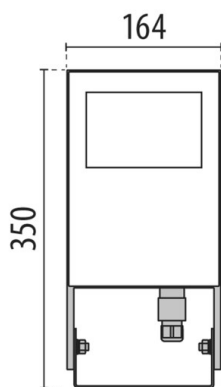

DETTAGLI TECNICI

Potenza sistema [W]	51
tipo di lampadina	LED
flusso luminoso [lm]	6179
temperatura colore [K]	4000K
CRI	>80
Ottica	vetro trasparente
Alimentatore	con alimentatore
Dimmerabilità	non dimmerabile
area di emissione luce	diretta
ang.del fascio lumin.[°]	simmetrisch
classe di tensione [V]	220-240V 50/60Hz
Materiale	alluminio
lunghezza [mm]	350
larghezza [mm]	164
altezza [mm]	64
classe di protezione[IP]	IP67
classe di protezione I	classe di protezione I
resistenza agli urti	IK05
peso netto [kg]	1,74
Colore lampada	nero
cod.EAN	8018367693607
durata di vita [h]	70 000 L70 B10
cl. efficienza energ.	F