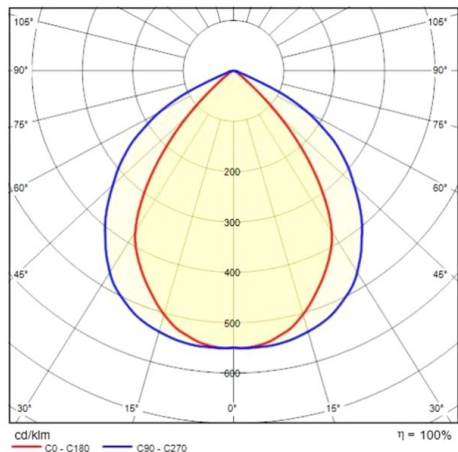

SPIDER

187-3106050

SPIDER+ 20 PROIETTORI in alluminio, nero, vetro trasparente fascio simmetrico, emissione luminosa diretta, orientabile 95°, con alimentatore, dimmerabilità: non dimmerabile, IP67

DISEGNO

DETTAGLI TECNICI

Potenza sistema [W]	51
tipo di lampadina	LED
flusso luminoso [lm]	6179
temperatura colore [K]	4000K
CRI	>80
Ottica	vetro trasparente
Alimentatore	con alimentatore
Dimmerabilità	non dimmerabile
area di emissione luce	diretta
ang.del fascio lumin.[°]	simmetrisch
classe di tensione [V]	220-240V 50/60Hz
Materiale	alluminio
lunghezza [mm]	350
larghezza [mm]	164
altezza [mm]	64
classe di protezione[IP]	IP67
classe di protezione I	classe di protezione I
resistenza agli urti	IK05
peso netto [kg]	1,74
Colore lampada	nero
cod.EAN	8018367693607
durata di vita [h]	70 000 L70 B10
cl. efficienza energ.	F

CURVA DISTRIBUZIONE LUCE

I valori indicati sono nominali. Tolleranza della potenza e del flusso luminoso +/- 10%. Tolleranza della temperatura colore: +/- 150 K. I valori sono riferiti ad una temperatura ambiente di 25°C, salvo diversa indicazione.