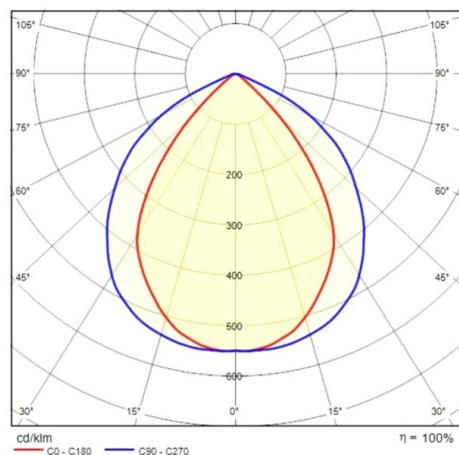

SPIDER

187-3106051

SPIDER+ 20 PROJECTEUR en aluminium, noir, verre transparent angle de rayonnement symétrique, émission direct, pivotant sur 95°, avec driver, gradation: non dimmable, IP67

ILLUSTRATION

COURBE PHOTOMÉTRIQUE

DONNÉES TECHNIQUES

Puissance système [W]	51
Source lumineuse	LED
Flux lumineux [lm]	5921
Température de couleur [K]	3000K
IRC	>80
Optique	verre transparent
Driver	avec driver
Gradation	non dimmable
Emission de lumière	direct
Angle de rayonnement [°]	symétrisch
Tension [V]	220-240V 50/60Hz
Matériel	aluminium
Longueur [mm]	350
Largeur [mm]	164
Hauteur [mm]	64
Indice de protection [IP]	IP67
Classe de protection	classe de protection I
Indice de résistance aux chocs	IK05
Poids net [kg]	1,74
Couleur luminaire	noir
N° EAN	8018367693614
Durée de vie [h]	70 000 L70 B10
Cl. d'efficacité énergétique	F