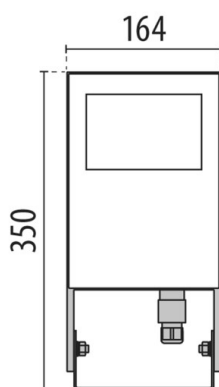

SPIDER

187-3106051

SPIDER+ 20 PROJECTEUR en aluminium, noir, verre transparent angle de rayonnement symétrique, émission direct, pivotant sur 95°, avec driver, gradation: non dimmable, IP67

ILLUSTRATION

COURBE PHOTOMÉTRIQUE

DONNÉES TECHNIQUES

Puissance système [W]	51
Source lumineuse	LED
Flux lumineux [lm]	5921
Température de couleur [K]	3000K
IRC	>80
Optique	verre transparent
Driver	avec driver
Gradation	non dimmable
Emission de lumière	direct
Angle de rayonnement [°]	symétrisch
Tension [V]	220-240V 50/60Hz
Matériel	aluminium
Longueur [mm]	350
Largeur [mm]	164
Hauteur [mm]	64
Indice de protection [IP]	IP67
Classe de protection	classe de protection I
Indice de résistance aux chocs	IK05
Poids net [kg]	1,74
Couleur luminaire	noir
N° EAN	8018367693614
Durée de vie [h]	70 000 L70 B10
Cl. d'efficacité énergétique	F