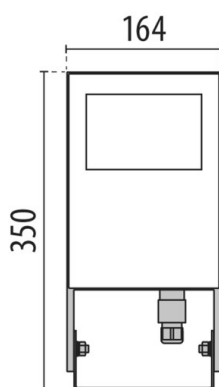

SPIDER

187-3106052

SPIDER+ 20 PROJECTEUR en aluminium, noir, verre transparent angle de rayonnement asymétrique, émission direct, pivotant sur 95°, avec driver, gradation: non dimmable, IP67

ILLUSTRATION

DONNÉES TECHNIQUES

Puissance système [W]	51
Source lumineuse	LED
Flux lumineux [lm]	6005
Température de couleur [K]	4000K
IRC	>80
Optique	verre transparent
Driver	avec driver
Gradation	non dimmable
Emission de lumière	direct
Angle de rayonnement [°]	asymétrisch
Matériel	aluminium
Longueur [mm]	350
Largeur [mm]	164
Hauteur [mm]	64
Indice de protection [IP]	IP67
Classe de protection	classe de protection I
Indice de résistance aux chocs	IK05
Poids net [kg]	1,74
Couleur lumineuse	noir
N° EAN	8018367693676
Durée de vie [h]	70 000 L70 B10
Cl. d'efficacité énergétique	F