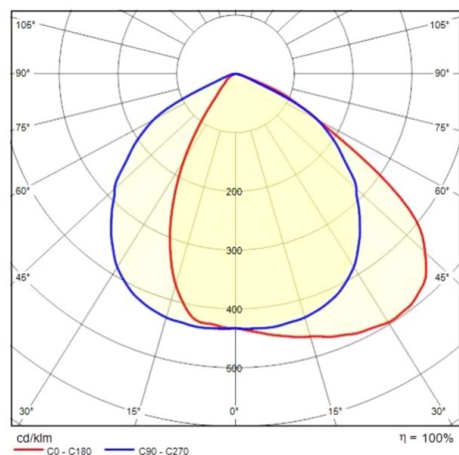

SPIDER

187-3106052

SPIDER+ 20 PROJECTEUR en aluminium, noir, verre transparent angle de rayonnement asymétrique, émission direct, pivotant sur 95°, avec driver, gradation: non dimmable, IP67

ILLUSTRATION

DONNÉES TECHNIQUES

Puissance système [W]	51
Source lumineuse	LED
Flux lumineux [lm]	6005
Température de couleur [K]	4000K
IRC	>80
Optique	verre transparent
Driver	avec driver
Gradation	non dimmable
Emission de lumière	direct
Angle de rayonnement [°]	asymétrisch
Matériel	aluminium
Longueur [mm]	350
Largeur [mm]	164
Hauteur [mm]	64
Indice de protection [IP]	IP67
Classe de protection	classe de protection I
Indice de résistance aux chocs	IK05
Poids net [kg]	1,74
Couleur lumineuse	noir
N° EAN	8018367693676
Durée de vie [h]	70 000 L70 B10
Cl. d'efficacité énergétique	F

COURBE PHOTOMÉTRIQUE

Les valeurs indiquées sont des valeurs assignées. La puissance et le flux lumineux sous soumis à une tolérance d'environ 10 %. Tolérance de la température de couleur : +/- 150 K. Sauf indication contraire, les valeurs s'appliquent à une température ambiante de 25 °C.