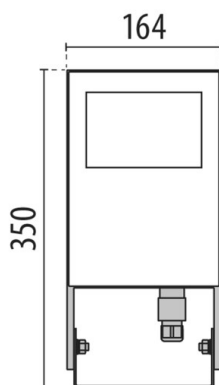

SPIDER

187-3106052

SPIDER+ 20 PROIETTORI in alluminio, nero, vetro trasparente fascio asimmetrico, emissione luminosa diretta, orientabile 95°, con alimentatore, dimmerabilità: non dimmerabile, IP67

DISEGNO

DETTAGLI TECNICI

Potenza sistema [W]	51
tipo di lampadina	LED
flusso luminoso [lm]	6005
temperatura colore [K]	4000K
CRI	>80
Ottica	vetro trasparente
Alimentatore	con alimentatore
Dimmerabilità	non dimmerabile
area di emissione luce	diretta
ang.del fascio lumin.[°]	asymmetrisch
Materiale	alluminio
lunghezza [mm]	350
larghezza [mm]	164
altezza [mm]	64
classe di protezione[IP]	IP67
classe di protezione	classe di protezione I
resistenza agli urti	IK05
peso netto [kg]	1,74
Colore lampada	nero
cod.EAN	8018367693676
durata di vita [h]	70 000 L70 B10
cl. efficienza energ.	F