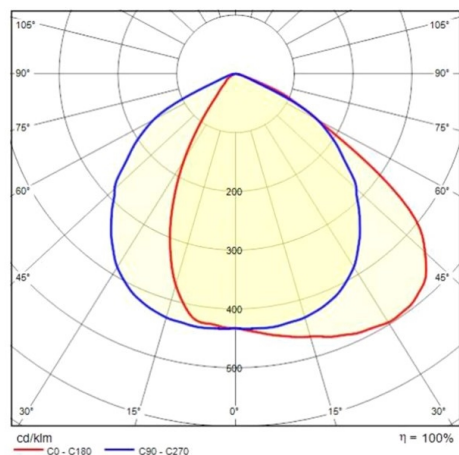

SPIDER

187-3106052

SPIDER+ 20 PROIETTORI in alluminio, nero, vetro trasparente fascio asimmetrico, emissione luminosa diretta, orientabile 95°, con alimentatore, dimmerabilità: non dimmerabile, IP67

DISEGNO

DETTAGLI TECNICI

Potenza sistema [W]	51
tipo di lampadina	LED
flusso luminoso [lm]	6005
temperatura colore [K]	4000K
CRI	>80
Ottica	vetro trasparente
Alimentatore	con alimentatore
Dimmerabilità	non dimmerabile
area di emissione luce	diretta
ang.del fascio lumin.[°]	asymmetrisch
Materiale	alluminio
lunghezza [mm]	350
larghezza [mm]	164
altezza [mm]	64
classe di protezione[IP]	IP67
classe di protezione	classe di protezione I
resistenza agli urti	IK05
peso netto [kg]	1,74
Colore lampada	nero
cod.EAN	8018367693676
durata di vita [h]	70 000 L70 B10
cl. efficienza energ.	F

CURVA DISTRIBUZIONE LUCE

I valori indicati sono nominali. Tolleranza della potenza e del flusso luminoso +/- 10%. Tolleranza della temperatura colore: +/- 150 K. I valori sono riferiti ad una temperatura ambiente di 25°C, salvo diversa indicazione.