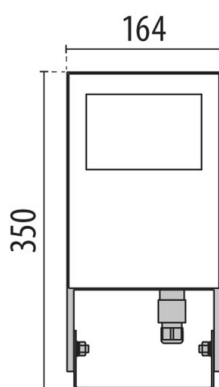

**DONNÉES TECHNIQUES**

Puissance système [W]	51
Source lumineuse	LED
Flux lumineux [lm]	5754
Température de couleur [K]	3000K
IRC	>80
Optique	verre transparent
Driver	avec driver
Gradation	non dimmable
Emission de lumière	direct
Angle de rayonnement [°]	asymétrisch
Matériel	aluminium
Longueur [mm]	350
Largeur [mm]	164
Hauteur [mm]	64
Indice de protection [IP]	IP67
Classe de protection	classe de protection I
Indice de résistance aux chocs	IK05
Poids net [kg]	1,74
Couleur lumineaire	noir
N° EAN	8018367693669
Durée de vie [h]	70 000 L70 B10
Cl. d'efficacité énergétique	F