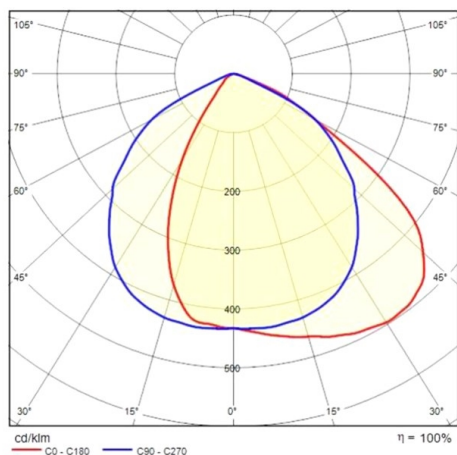

**SPIDER**

**187-3106053**

SPIDER+ 20 PROJECTEUR en aluminium, noir, verre transparent angle de rayonnement asymétrique, émission direct, pivotant sur 95°, avec driver, gradation: non dimmable, IP67

**ILLUSTRATION**

**DONNÉES TECHNIQUES**

Puissance système [W]	51
Source lumineuse	LED
Flux lumineux [lm]	5754
Température de couleur [K]	3000K
IRC	>80
Optique	verre transparent
Driver	avec driver
Gradation	non dimmable
Emission de lumière	direct
Angle de rayonnement [°]	asymétrisch
Matériel	aluminium
Longueur [mm]	350
Largeur [mm]	164
Hauteur [mm]	64
Indice de protection [IP]	IP67
Classe de protection	classe de protection I
Indice de résistance aux chocs	IK05
Poids net [kg]	1,74
Couleur lumineaire	noir
N° EAN	8018367693669
Durée de vie [h]	70 000 L70 B10
Cl. d'efficacité énergétique	F

**COURBE PHOTOMÉTRIQUE**

Les valeurs indiquées sont des valeurs assignées. La puissance et le flux lumineux sous soumis à une tolérance d'environ 10 %. Tolérance de la température de couleur : +/- 150 K. Sauf indication contraire, les valeurs s'appliquent à une température ambiante de 25 °C.