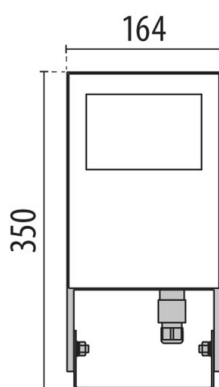

**DISEGNO**

**DETTAGLI TECNICI**

Potenza sistema [W]	51
tipo di lampadina	LED
flusso luminoso [lm]	5754
temperatura colore [K]	3000K
CRI	>80
Ottica	vetro trasparente
Alimentatore	con alimentatore
Dimmerabilità	non dimmerabile
area di emissione luce	diretta
ang.del fascio lumin.[°]	asymmetrisch
Materiale	alluminio
lunghezza [mm]	350
larghezza [mm]	164
altezza [mm]	64
classe di protezione[IP]	IP67
classe di protezione	classe di protezione I
resistenza agli urti	IK05
peso netto [kg]	1,74
Colore lampada	nero
cod.EAN	8018367693669
durata di vita [h]	70 000 L70 B10
cl. efficienza energ.	F