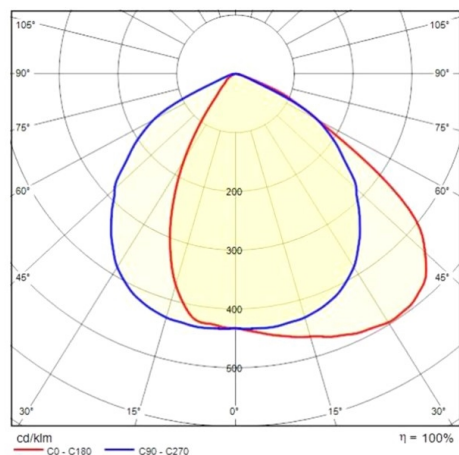

**SPIDER**

**187-3106053**

SPIDER+ 20 PROIETTORI in alluminio, nero, vetro trasparente fascio asimmetrico, emissione luminosa diretta, orientabile 95°, con alimentatore, dimmerabilità: non dimmerabile, IP67

**DISEGNO**

**DETTAGLI TECNICI**

Potenza sistema [W]	51
tipo di lampadina	LED
flusso luminoso [lm]	5754
temperatura colore [K]	3000K
CRI	>80
Ottica	vetro trasparente
Alimentatore	con alimentatore
Dimmerabilità	non dimmerabile
area di emissione luce	diretta
ang.del fascio lumin.[°]	asymmetrisch
Materiale	alluminio
lunghezza [mm]	350
larghezza [mm]	164
altezza [mm]	64
classe di protezione[IP]	IP67
classe di protezione	classe di protezione I
resistenza agli urti	IK05
peso netto [kg]	1,74
Colore lampada	nero
cod.EAN	8018367693669
durata di vita [h]	70 000 L70 B10
cl. efficienza energ.	F

**CURVA DISTRIBUZIONE LUCE**

I valori indicati sono nominali. Tolleranza della potenza e del flusso luminoso +/- 10%. Tolleranza della temperatura colore: +/- 150 K. I valori sono riferiti ad una temperatura ambiente di 25°C, salvo diversa indicazione.