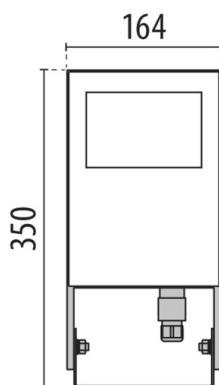

SPIDER

187-3106054

SPIDER+ 30 PROIETTORI in alluminio, nero, vetro trasparente fascio simmetrico, emissione luminosa diretta, con alimentatore, dimmerabilità: non dimmerabile, IP67

DISEGNO

DETTAGLI TECNICI

Potenza sistema [W]	101
tipo di lampadina	LED
flusso luminoso [lm]	11987
temperatura colore [K]	4000K
CRI	>80
Ottica	vetro trasparente
Alimentatore	con alimentatore
Dimmerabilità	non dimmerabile
area di emissione luce	diretta
ang.del fascio lumin.[°]	symmetrisch
Materiale	alluminio
lunghezza [mm]	350
larghezza [mm]	284
altezza [mm]	64
classe di protezione[IP]	IP67
classe di protezione	classe di protezione I
resistenza agli urti	IK06
peso netto [kg]	2,71
Colore lampada	nero
cod.EAN	8018367693652
durata di vita [h]	70 000 L70 B10
cl. efficienza energ.	F

CURVA DISTRIBUZIONE LUCE

I valori indicati sono nominali. Tolleranza della potenza e del flusso luminoso +/- 10%. Tolleranza della temperatura colore: +/- 150 K. I valori sono riferiti ad una temperatura ambiente di 25°C, salvo diversa indicazione.