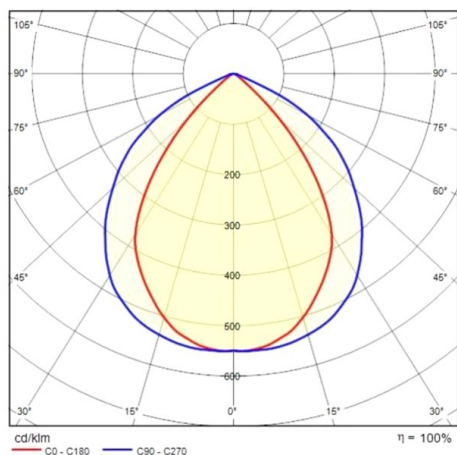

SPIDER

187-3106054

SPIDER+ 30 PROIETTORI in alluminio, nero, vetro trasparente fascio simmetrico, emissione luminosa diretta, con alimentatore, dimmerabilità: non dimmerabile, IP67

DISEGNO

DETTAGLI TECNICI

Potenza sistema [W]	101
tipo di lampadina	LED
flusso luminoso [lm]	11987
temperatura colore [K]	4000K
CRI	>80
Ottica	vetro trasparente
Alimentatore	con alimentatore
Dimmerabilità	non dimmerabile
area di emissione luce	diretta
ang.del fascio lumin.[°]	symmetrisch
Materiale	alluminio
lunghezza [mm]	350
larghezza [mm]	284
altezza [mm]	64
classe di protezione[IP]	IP67
classe di protezione	classe di protezione I
resistenza agli urti	IK06
peso netto [kg]	2,71
Colore lampada	nero
cod.EAN	8018367693652
durata di vita [h]	70 000 L70 B10
cl. efficienza energ.	F

CURVA DISTRIBUZIONE LUCE

I valori indicati sono nominali. Tolleranza della potenza e del flusso luminoso +/- 10%. Tolleranza della temperatura colore: +/- 150 K. I valori sono riferiti ad una temperatura ambiente di 25°C, salvo diversa indicazione.