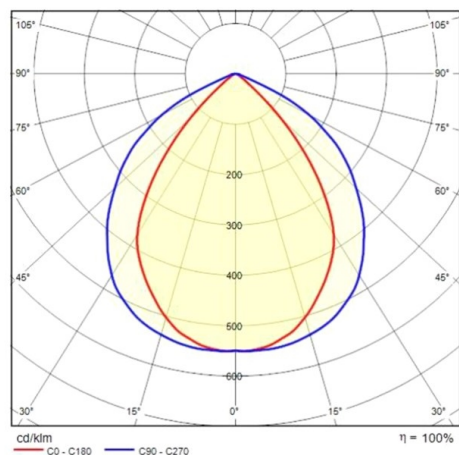

SPIDER

187-3106055

SPIDER+ 30 PROIETTORI in alluminio, nero, vetro trasparente fascio simmetrico, emissione luminosa diretta, con alimentatore, dimmerabilità: non dimmerabile, IP67

DISEGNO

DETTAGLI TECNICI

Potenza sistema [W]	101
tipo di lampadina	LED
flusso luminoso [lm]	11486
temperatura colore [K]	3000K
CRI	>80
Ottica	vetro trasparente
Alimentatore	con alimentatore
Dimmerabilità	non dimmerabile
area di emissione luce	diretta
ang.del fascio lumin.[°]	simmetrisch
Materiale	alluminio
lunghezza [mm]	350
larghezza [mm]	284
altezza [mm]	64
classe di protezione[IP]	IP67
classe di protezione	classe di protezione I
resistenza agli urti	IK06
peso netto [kg]	2,71
Colore lampada	nero
cod.EAN	8018367693645
durata di vita [h]	70 000 L70 B10
cl. efficienza energ.	F

CURVA DISTRIBUZIONE LUCE

I valori indicati sono nominali. Tolleranza della potenza e del flusso luminoso +/- 10%. Tolleranza della temperatura colore: +/- 150 K. I valori sono riferiti ad una temperatura ambiente di 25°C, salvo diversa indicazione.