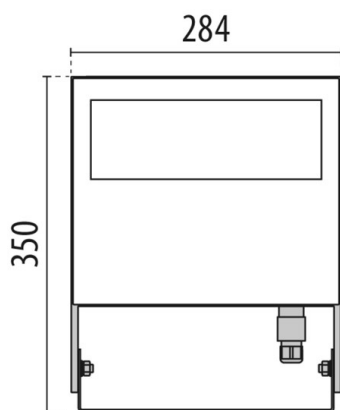

SPIDER

187-3106055

SPIDER+ 30 PROIETTORI in alluminio, nero, vetro trasparente fascio simmetrico, emissione luminosa diretta, con alimentatore, dimmerabilità: non dimmerabile, IP67

DISEGNO

DETTAGLI TECNICI

Potenza sistema [W]	101
tipo di lampadina	LED
flusso luminoso [lm]	11486
temperatura colore [K]	3000K
CRI	>80
Ottica	vetro trasparente
Alimentatore	con alimentatore
Dimmerabilità	non dimmerabile
area di emissione luce	diretta
ang.del fascio lumin.[°]	simmetrisch
Materiale	alluminio
lunghezza [mm]	350
larghezza [mm]	284
altezza [mm]	64
classe di protezione[IP]	IP67
classe di protezione	classe di protezione I
resistenza agli urti	IK06
peso netto [kg]	2,71
Colore lampada	nero
cod.EAN	8018367693645
durata di vita [h]	70 000 L70 B10
cl. efficienza energ.	F

CURVA DISTRIBUZIONE LUCE

I valori indicati sono nominali. Tolleranza della potenza e del flusso luminoso +/- 10%. Tolleranza della temperatura colore: +/- 150 K. I valori sono riferiti ad una temperatura ambiente di 25°C, salvo diversa indicazione.