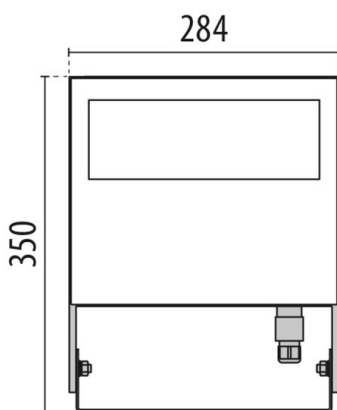

SPIDER

187-3106056

SPIDER+ 30 PROJECTEUR en aluminium, noir, verre transparent angle de rayonnement asymétrique, émission direct, avec driver, gradation: non dimmable, IP67

ILLUSTRATION

DONNÉES TECHNIQUES

Puissance système [W]	101
Source lumineuse	LED
Flux lumineux [lm]	11649
Température de couleur [K]	4000K
IRC	>80
Optique	verre transparent
Driver	avec driver
Gradation	non dimmable
Emission de lumière	direct
Angle de rayonnement [°]	asymétrisch
Matériel	aluminium
Longueur [mm]	350
Largeur [mm]	284
Hauteur [mm]	64
Indice de protection [IP]	IP67
Classe de protection	classe de protection I
Indice de résistance aux chocs	IK06
Poids net [kg]	2,71
Couleur luminaire	noir
N° EAN	8018367693638
Durée de vie [h]	70 000 L70 B10
Cl. d'efficacité énergétique	F