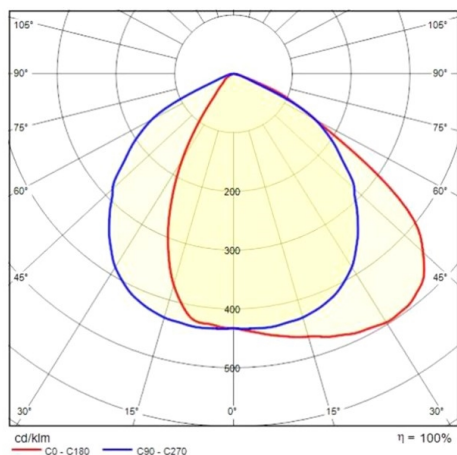

SPIDER

187-3106056

SPIDER+ 30 PROJECTEUR en aluminium, noir, verre transparent angle de rayonnement asymétrique, émission direct, avec driver, gradation: non dimmable, IP67

ILLUSTRATION

DONNÉES TECHNIQUES

Puissance système [W]	101
Source lumineuse	LED
Flux lumineux [lm]	11649
Température de couleur [K]	4000K
IRC	>80
Optique	verre transparent
Driver	avec driver
Gradation	non dimmable
Emission de lumière	direct
Angle de rayonnement [°]	asymétrisch
Matériel	aluminium
Longueur [mm]	350
Largeur [mm]	284
Hauteur [mm]	64
Indice de protection [IP]	IP67
Classe de protection	classe de protection I
Indice de résistance aux chocs	IK06
Poids net [kg]	2,71
Couleur luminaire	noir
N° EAN	8018367693638
Durée de vie [h]	70 000 L70 B10
Cl. d'efficacité énergétique	F

COURBE PHOTOMÉTRIQUE

Les valeurs indiquées sont des valeurs assignées. La puissance et le flux lumineux sous soumis à une tolérance d'environ 10 %. Tolérance de la température de couleur : +/- 150 K. Sauf indication contraire, les valeurs s'appliquent à une température ambiante de 25 °C.