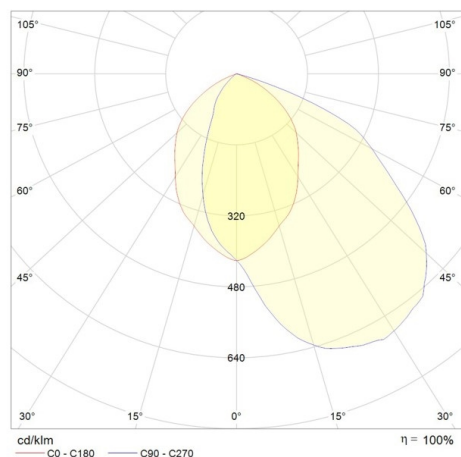

SHIELD +1

187-3106354

SHIELD LUMINAIRE EN SAILLIE POUR MUR en aluminium, anthracite, angle de rayonnement asymétrique, émission direct, avec driver, gradation: non dimmable, IP66

ILLUSTRATION

DONNÉES TECHNIQUES

Puissance système [W]	13/19/27
Source lumineuse	LED
Flux lumineux [lm]	1773
Température de couleur [K]	4000K
IRC	>80
Driver	avec driver
Gradation	non dimmable
Emission de lumière	direct
Angle de rayonnement [°]	asymétrisch
Matériel	aluminium
Longueur [mm]	230
Largeur [mm]	220
Hauteur [mm]	114
Indice de protection [IP]	IP66
Classe de protection	classe de protection I
Indice de résistance aux chocs	IK07
Poids net [kg]	2,22
Couleur luminaire	anthracite
N° EAN	8018367693942
Cl. d'efficacité énergétique	E

COURBE PHOTOMÉTRIQUE

Les valeurs indiquées sont des valeurs assignées. La puissance et le flux lumineux sous soumis à une tolérance d'environ 10 %. Tolérance de la température de couleur : +/- 150 K. Sauf indication contraire, les valeurs s'appliquent à une température ambiante de 25 °C.