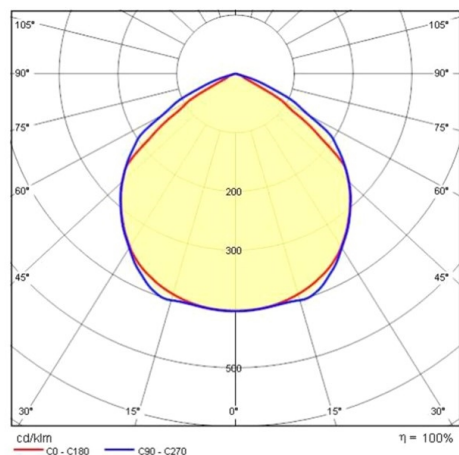

SPIDER

187-3108608

SPIDER+ 10 PROJECTEUR en aluminium, noir, verre transparent angle de rayonnement symétrique, émission direct, pivotant sur 95°, avec driver, gradation: non dimmable, câble d'alimentation noir, IP66

ILLUSTRATION

COURBE PHOTOMÉTRIQUE

DONNÉES TECHNIQUES

Puissance système [W]	10
Source lumineuse	LED
Flux lumineux [lm]	611
Température de couleur [K]	3000K
IRC	>80
Optique	verre transparent
Driver	avec driver
Gradation	non dimmable
Emission de lumière	direct
Angle de rayonnement [°]	symétrisch
Tension [V]	220-240V 50/60Hz
Matériel	aluminium
Longueur [mm]	130
Largeur [mm]	66
Hauteur [mm]	26
Indice de protection [IP]	IP66
Classe de protection	classe de protection I
Indice de résistance aux chocs	IK06
Poids net [kg]	0,32
Couleur luminaire	noir
Câble d'alimentation	noir
N° EAN	8018367701449
Durée de vie [h]	35 000 L70 B10
Cl. d'efficacité énergétique	F

Les valeurs indiquées sont des valeurs assignées. La puissance et le flux lumineux sous soumis à une tolérance d'environ 10 %. Tolérance de la température de couleur : +/- 150 K. Sauf indication contraire, les valeurs s'appliquent à une température ambiante de 25 °C.