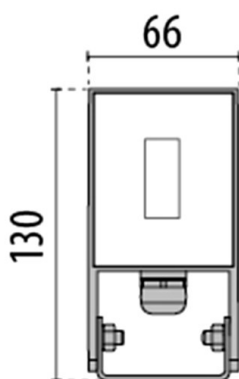

SPIDER

187-3108608

SPIDER+ 10 PROJECTEUR en aluminium, noir, verre transparent angle de rayonnement symétrique, émission direct, pivotant sur 95°, avec driver, gradation: non dimmable, câble d'alimentation noir, IP66

ILLUSTRATION

COURBE PHOTOMÉTRIQUE

DONNÉES TECHNIQUES

Puissance système [W]	10
Source lumineuse	LED
Flux lumineux [lm]	611
Température de couleur [K]	3000K
IRC	>80
Optique	verre transparent
Driver	avec driver
Gradation	non dimmable
Emission de lumière	direct
Angle de rayonnement [°]	symétrisch
Tension [V]	220-240V 50/60Hz
Matériel	aluminium
Longueur [mm]	130
Largeur [mm]	66
Hauteur [mm]	26
Indice de protection [IP]	IP66
Classe de protection	classe de protection I
Indice de résistance aux chocs	IK06
Poids net [kg]	0,32
Couleur luminaire	noir
Câble d'alimentation	noir
N° EAN	8018367701449
Durée de vie [h]	35 000 L70 B10
Cl. d'efficacité énergétique	F