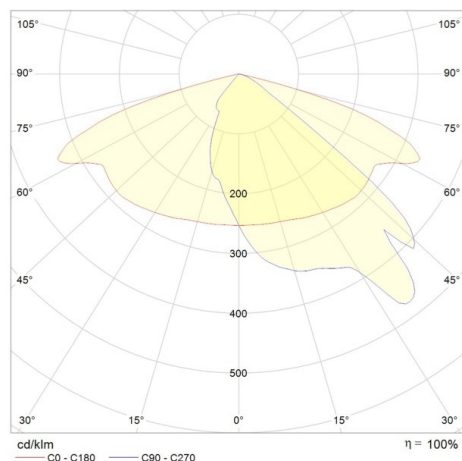

MIMIK**187-3112996**

MIMIK 10 BORNE LUMINEUSE en aluminium, gris, avec driver, gradation: non dimmable, IP65

**ILLUSTRATION****DONNÉES TECHNIQUES**

Puissance système [W]	10
Source lumineuse	LED
Flux lumineux [lm]	762
Température de couleur [K]	4000K
IRC	>70
Driver	avec driver
Gradation	non dimmable
Matériel	aluminium
Longueur [mm]	134
Largeur [mm]	166
Hauteur [mm]	1020
Indice de protection [IP]	IP65
Classe de protection	classe de protection I
Poids net [kg]	2,68
Couleur luminaire	gris
N° EAN	8018367713350
Cl. d'efficacité énergétique	B

COURBE PHOTOMÉTRIQUE

Les valeurs indiquées sont des valeurs assignées. La puissance et le flux lumineux sous soumis à une tolérance d'environ 10 %. Tolérance de la température de couleur : +/- 150 K. Sauf indication contraire, les valeurs s'appliquent à une température ambiante de 25 °C.