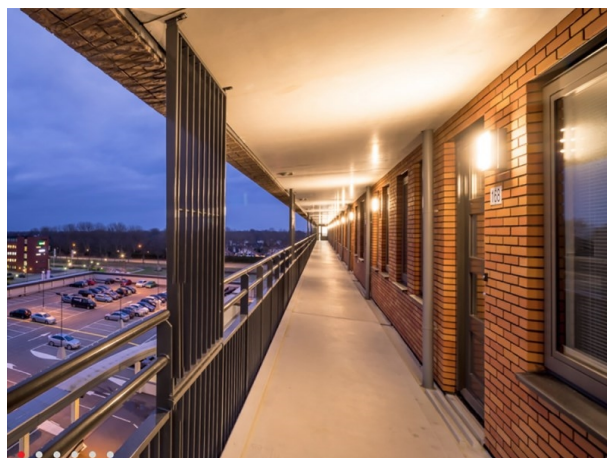

BLIZ RING

187-700192

BLIZ RING WAND-DECKEN AUFBAULEUCHE aus Aluminium, grau, Glas satiniert Lichtaustritt direkt, mit Betriebsgerät, Dimmbarkeit: nicht dimmbar, IP65, exkl.LM

SKIZZE

TECHNISCHE DETAILS

Leuchtmittel	AGL A60 7W
Anz. Fassungen	1x
Fassung	E27
Optik	Glas satiniert
Betriebsgerät	mit Betriebsgerät
Dimmbarkeit	nicht dimmbar
Lichtaustritt	direkt
Spannung [V]	220-240V 50/60Hz
Material	Aluminium
Länge [mm]	260
Breite [mm]	130
Höhe [mm]	95
Ausladung [mm]	95
Schutzart [IP]	IP65
Schutzklasse	Schutzklasse I
Stoßfestigkeit	IK07
Nettogewicht [kg]	1,63
Farbe Leuchte	grau
EAN-Nummer	8018367681994