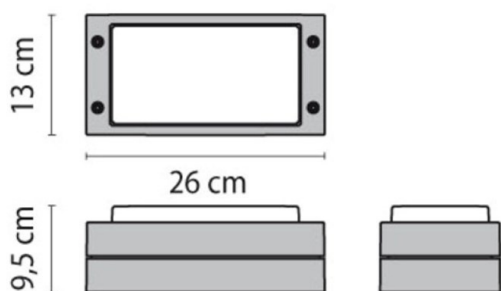

BLIZ RING

187-700192

BLIZ RING WAND-DECKEN AUFBAULEUCHE aus Aluminium, grau, Glas satiniert Lichtaustritt direkt, mit Betriebsgerät, Dimmbarkeit: nicht dimmbar, IP65, exkl.LM

SKIZZE

TECHNISCHE DETAILS

Leuchtmittel	AGL A60 7W
Anz. Fassungen	1x
Fassung	E27
Optik	Glas satiniert
Betriebsgerät	mit Betriebsgerät
Dimmbarkeit	nicht dimmbar
Lichtaustritt	direkt
Spannung [V]	220-240V 50/60Hz
Material	Aluminium
Länge [mm]	260
Breite [mm]	130
Höhe [mm]	95
Ausladung [mm]	95
Schutzart [IP]	IP65
Schutzklasse	Schutzklasse I
Stoßfestigkeit	IK07
Nettogewicht [kg]	1,63
Farbe Leuchte	grau
EAN-Nummer	8018367681994

LICHTVERTEILUNGSKURVE

Die Werte sind Bemessungswerte. Leistung und Lichtstrom unterliegen initial einer Toleranz von +/- 10%. Toleranz der Farbtemperatur: +/- 150 K. Die Werte gelten wenn nicht anders angegeben für eine Umgebungstemperatur von 25°C.