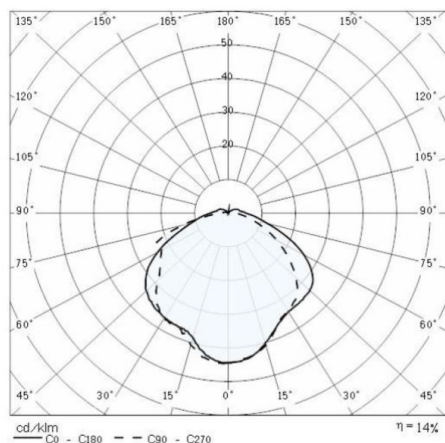

BLIZ RING

187-700192

BLIZ RING WAND-DECKEN AUFBAULEUCHE aus Aluminium, grau, Glas satiniert Lichtaustritt direkt, mit Betriebsgerät, Dimmbarkeit: nicht dimmbar, IP65, exkl.LM

SKIZZE

TECHNISCHE DETAILS

Leuchtmittel	AGL A60 7W
Anz. Fassungen	1x
Fassung	E27
Optik	Glas satiniert
Betriebsgerät	mit Betriebsgerät
Dimmbarkeit	nicht dimmbar
Lichtaustritt	direkt
Spannung [V]	220-240V 50/60Hz
Material	Aluminium
Länge [mm]	260
Breite [mm]	130
Höhe [mm]	95
Ausladung [mm]	95
Schutzart [IP]	IP65
Schutzklasse	Schutzklasse I
Stoßfestigkeit	IK07
Nettogewicht [kg]	1,63
Farbe Leuchte	grau
EAN-Nummer	8018367681994

LICHTVERTEILUNGSKURVE

Die Werte sind Bemessungswerte. Leistung und Lichtstrom unterliegen initial einer Toleranz von +/- 10%. Toleranz der Farbtemperatur: +/- 150 K. Die Werte gelten wenn nicht anders angegeben für eine Umgebungstemperatur von 25°C.