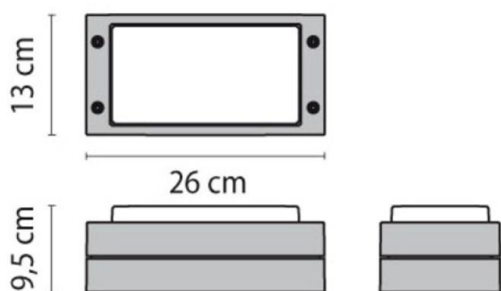

BLIZ RING

187-700192

BLIZ RING LAMPADA A PARETE/SOFFITTO in alluminio, grigio, vetro satinato emissione luminosa diretta, con alimentatore, dimmerabilità: non dimmerabile, IP65 senza lampadine,

DISEGNO

DETTAGLI TECNICI

tipo di lampadina	AGL A60 7W
No. portalampane	1x
presa di corrente	E27
Ottica	vetro satinato
Alimentatore	con alimentatore
Dimmerabilità	non dimmerabile
area di emissione luce	diretta
classe di tensione [V]	220-240V 50/60Hz
Materiale	alluminio
lunghezza [mm]	260
larghezza [mm]	130
altezza [mm]	95
gola [mm]	95
classe di protezione [IP]	IP65
classe di protezione I	classe di protezione I
resistenza agli urti	IK07
peso netto [kg]	1,63
Colore lampada	grigio
cod.EAN	8018367681994

CURVA DISTRIBUZIONE LUCE

I valori indicati sono nominali. Tolleranza della potenza e del flusso luminoso +/- 10%. Tolleranza della temperatura colore: +/- 150 K. I valori sono riferiti ad una temperatura ambiente di 25°C, salvo diversa indicazione.