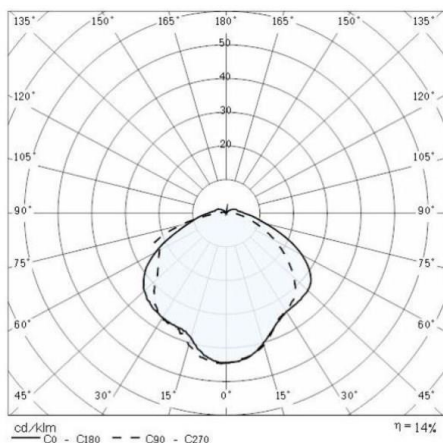

BLIZ RING

187-700192

BLIZ RING LAMPADA A PARETE/SOFFITTO in alluminio, grigio, vetro satinato emissione luminosa diretta, con alimentatore, dimmerabilità: non dimmerabile, IP65 senza lampadine,

DISEGNO

DETTAGLI TECNICI

tipo di lampadina	AGL A60 7W
No. portalampane	1x
presa di corrente	E27
Ottica	vetro satinato
Alimentatore	con alimentatore
Dimmerabilità	non dimmerabile
area di emissione luce	diretta
classe di tensione [V]	220-240V 50/60Hz
Materiale	alluminio
lunghezza [mm]	260
larghezza [mm]	130
altezza [mm]	95
gola [mm]	95
classe di protezione [IP]	IP65
classe di protezione I	classe di protezione I
resistenza agli urti	IK07
peso netto [kg]	1,63
Colore lampada	grigio
cod.EAN	8018367681994

CURVA DISTRIBUZIONE LUCE

I valori indicati sono nominali. Tolleranza della potenza e del flusso luminoso +/- 10%. Tolleranza della temperatura colore: +/- 150 K. I valori sono riferiti ad una temperatura ambiente di 25°C, salvo diversa indicazione.