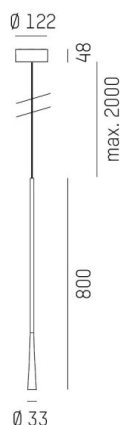

YIRA

188-2020000129220

YIRA PD SOSPENSIONE in alluminio, terra, fascio 45°, emissione luminosa diretta, con alimentatore, max. 600mA, dimmerabilità: non dimmerabile, cavo nero, adattatore/basetta nero, lunghezza del pendinamento 3000mm, IP20

DISEGNO

DETTAGLI TECNICI

Potenza sistema [W]	6
tipo di lampadina	LED
flusso luminoso [lm]	380
corrente second. [mA]	600
temperatura colore [K]	3000K
CRI	>90
Alimentatore	con alimentatore
Dimmerabilità	non dimmerabile
area di emissione luce	diretta
ang.del fascio lumin.[°]	45°
classe di tensione [V]	220-240V 50/60Hz
Materiale	alluminio
lunghezza [mm]	33
lungh. sospens. [mm]	3000
diametro [mm]	33
classe di protezione[IP]	IP20
classe di protezione	classe di protezione I
peso netto [kg]	0,70
Colore lampada	terra
Colore adattatore/basetta	nero
cavo	nero
cod.EAN	9010506763836
durata di vita [h]	L80 B10 20 000
cl. efficienza energ.	E

CURVA DISTRIBUZIONE LUCE

I valori indicati sono nominali. Tolleranza della potenza e del flusso luminoso +/- 10%. Tolleranza della temperatura colore: +/- 150 K. I valori sono riferiti ad una temperatura ambiente di 25°C, salvo diversa indicazione.