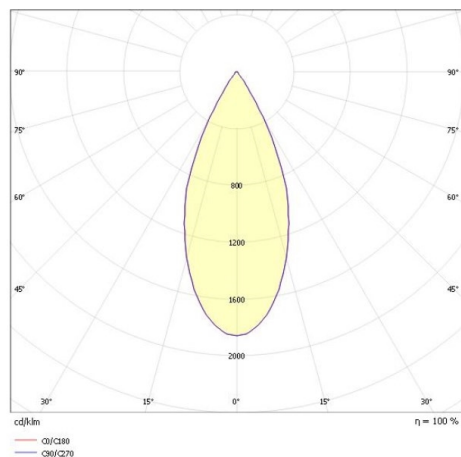

YIRA

188-2020000129220

YIRA PD SOSPENSIONE in alluminio, terra, fascio 45°, emissione luminosa diretta, con alimentatore, max. 600mA, dimmerabilità: non dimmerabile, cavo nero, adattatore/basetta nero, lunghezza del pendinamento 3000mm, IP20

DISEGNO

DETTAGLI TECNICI

Potenza sistema [W]	6
tipo di lampadina	LED
flusso luminoso [lm]	380
corrente second. [mA]	600
temperatura colore [K]	3000K
CRI	>90
Alimentatore	con alimentatore
Dimmerabilità	non dimmerabile
area di emissione luce	diretta
ang.del fascio lumin.[°]	45°
classe di tensione [V]	220-240V 50/60Hz
Materiale	alluminio
lunghezza [mm]	33
lungh. sospens. [mm]	3000
diametro [mm]	33
classe di protezione[IP]	IP20
classe di protezione	classe di protezione I
peso netto [kg]	0,70
Colore lampada	terra
Colore adattatore/basetta	nero
cavo	nero
cod.EAN	9010506763836
durata di vita [h]	L80 B10 20 000
cl. efficienza energ.	E

CURVA DISTRIBUZIONE LUCE

I valori indicati sono nominali. Tolleranza della potenza e del flusso luminoso +/- 10%. Tolleranza della temperatura colore: +/- 150 K. I valori sono riferiti ad una temperatura ambiente di 25°C, salvo diversa indicazione.