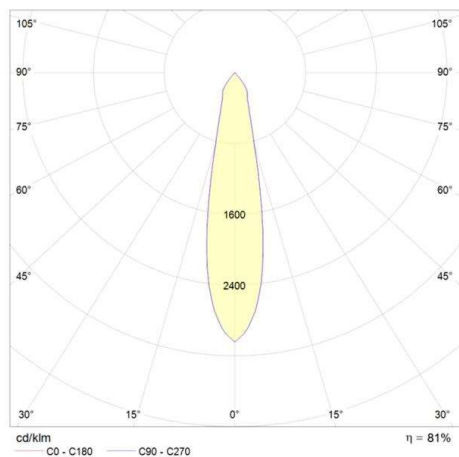

GA-016 KLICK

200-18qk0s1o1876

GA-016 KLICK SCHIENENSTRAHLER MIT 3-PH ADAPTER aus Aluminium, weiß, ähnlich RAL 9016, Glas klar Ausstrahlwinkel 32°, Lichtaustritt direkt, drehbar 350°, schwenkbar 90°, mit Betriebsgerät, max. 700mA, Dimmbarkeit: nicht dimmbar, Adapter/Baldachin weiß, IP20,

SKIZZE

TECHNISCHE DETAILS

Systemleistung [W]	27
Leuchtmittel	LED
Lichtstrom [lm]	2925
Strom Sek. [mA]	700
Lichtfarbe [K]	3000K
CRI	>80
Optik	Glas klar
Betriebsgerät	mit Betriebsgerät
Dimmbarkeit	nicht dimmbar
Lichtaustritt	direkt
Ausstrahlwinkel [°]	32°
Spannung [V]	220-240V 50/60Hz
Material	Aluminium
Länge [mm]	228
Breite [mm]	32
Höhe [mm]	98
Durchmesser [mm]	75
Schutzart [IP]	IP20
Schutzklasse	Schutzklasse I
Nettogewicht [kg]	0,65
Farbe Leuchte	weiß
RAL	9016
Farbe Adapter/Baldachin	weiß
EAN-Nummer	6413631173335
Lebensdauer [h]	50 000

LICHTVERTEILUNGSKURVE

Die Werte sind Bemessungswerte. Leistung und Lichtstrom unterliegen initial einer Toleranz von +/- 10%. Toleranz der Farbtemperatur: +/- 150 K. Die Werte gelten wenn nicht anders angegeben für eine Umgebungstemperatur von 25°C.