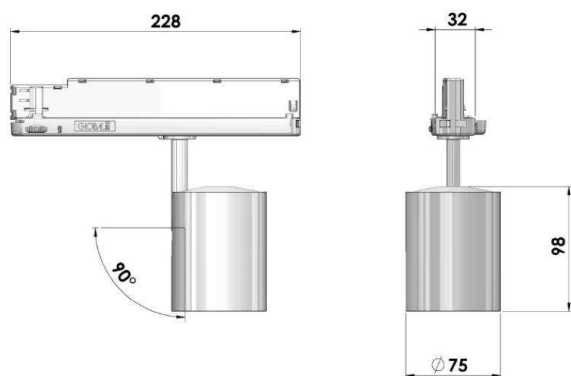

GA-016 KLICK

200-18qk0s1o1876

GA-016 KLICK SCHIENENSTRAHLER MIT 3-PH ADAPTER aus Aluminium, weiß, ähnlich RAL 9016, Glas klar Ausstrahlwinkel 32°, Lichtaustritt direkt, drehbar 350°, schwenkbar 90°, mit Betriebsgerät, max. 700mA, Dimmbarkeit: nicht dimmbar, Adapter/Baldachin weiß, IP20,

SKIZZE

TECHNISCHE DETAILS

Systemleistung [W]	27
Leuchtmittel	LED
Lichtstrom [lm]	2925
Strom Sek. [mA]	700
Lichtfarbe [K]	3000K
CRI	>80
Optik	Glas klar
Betriebsgerät	mit Betriebsgerät
Dimmbarkeit	nicht dimmbar
Lichtaustritt	direkt
Ausstrahlwinkel [°]	32°
Spannung [V]	220-240V 50/60Hz
Material	Aluminium
Länge [mm]	228
Breite [mm]	32
Höhe [mm]	98
Durchmesser [mm]	75
Schutzart [IP]	IP20
Schutzklasse	Schutzklasse I
Nettogewicht [kg]	0,65
Farbe Leuchte	weiß
RAL	9016
Farbe Adapter/Baldachin	weiß
EAN-Nummer	6413631173335
Lebensdauer [h]	50 000