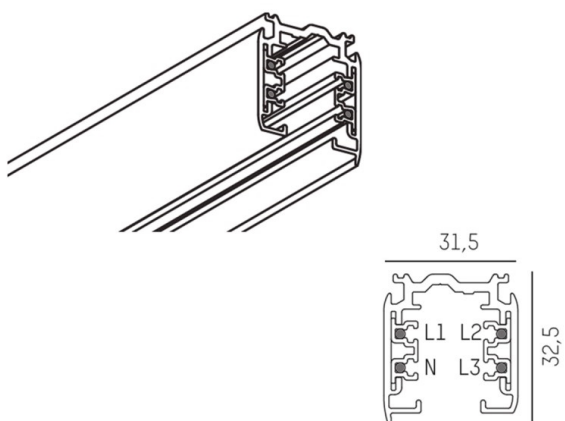

**NOA SYSTEM**

**208-19104102**

3 PHASE TRACK SD BINARIO TRIFASE in alluminio, nero, simile a RAL 9005, dimmerabilità: non dimmerabile, IP20

**DISEGNO**

**DETTAGLI TECNICI**

Dimmerabilità	non dimmerabile
classe di tensione [V]	220-240V 50/60Hz
Materiale	alluminio
lunghezza [mm]	1000
larghezza [mm]	31,5
altezza [mm]	32,5
classe di protezione[IP]	IP20
classe di protezione	classe di protezione I
peso netto [kg]	0,83
Colore lampada	nero
RAL	9005
cod.EAN	6410014506018