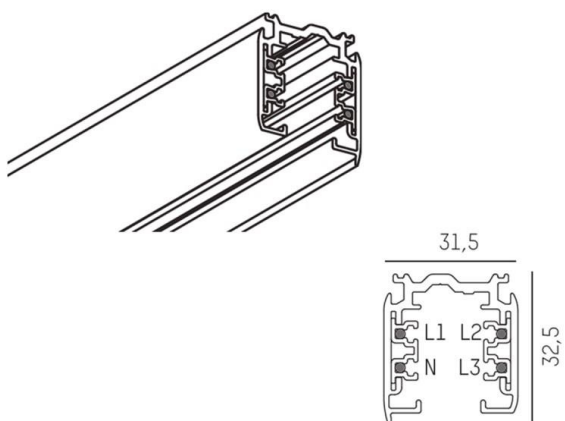

NOA SYSTEM

208-19104202

3 PHASE TRACK SD BINARIO TRIFASE in alluminio, nero, simile a RAL 9005, dimmerabilità: non dimmerabile, IP20

DISEGNO

DETTAGLI TECNICI

Dimmerabilità	non dimmerabile
classe di tensione [V]	220-240V 50/60Hz
Materiale	alluminio
lunghezza [mm]	2000
larghezza [mm]	31,5
altezza [mm]	32,5
classe di protezione(IP)	IP20
classe di protezione	classe di protezione I
peso netto [kg]	1,66
Colore lampada	nero
RAL	9005
cod.EAN	6410014506025

CURVA DISTRIBUZIONE LUCE

I valori indicati sono nominali. Tolleranza della potenza e del flusso luminoso +/- 10%. Tolleranza della temperatura colore: +/- 150 K. I valori sono riferiti ad una temperatura ambiente di 25°C, salvo diversa indicazione.