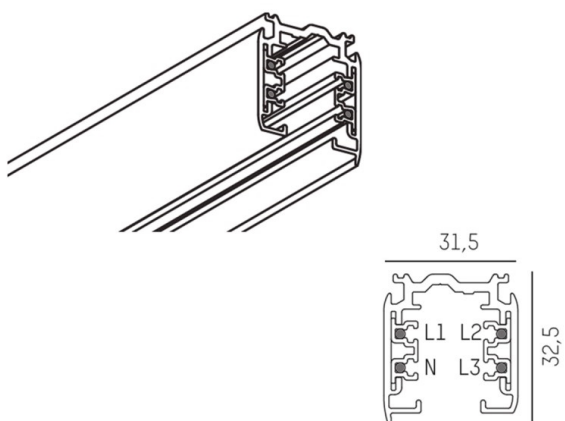

NOA SYSTEM

208-19104202

3 PHASE TRACK SD BINARIO TRIFASE in alluminio, nero, simile a RAL 9005, dimmerabilità: non dimmerabile, IP20

DISEGNO

DETTAGLI TECNICI

Dimmerabilità	non dimmerabile
classe di tensione [V]	220-240V 50/60Hz
Materiale	alluminio
lunghezza [mm]	2000
larghezza [mm]	31,5
altezza [mm]	32,5
classe di protezione [IP]	IP20
classe di protezione	classe di protezione I
peso netto [kg]	1,66
Colore lampada	nero
RAL	9005
cod.EAN	6410014506025

CURVA DISTRIBUZIONE LUCE

I valori indicati sono nominali. Tolleranza della potenza e del flusso luminoso +/- 10%. Tolleranza della temperatura colore: +/- 150 K. I valori sono riferiti ad una temperatura ambiente di 25°C, salvo diversa indicazione.