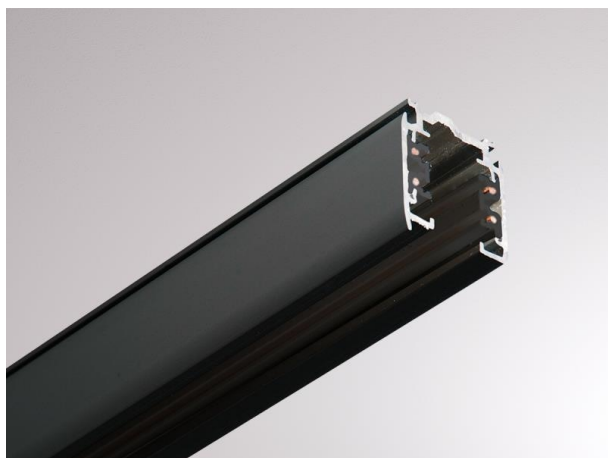

**NOA SYSTEM**

**208-19104302**

3 PHASE TRACK SD BINARIO TRIFASE in alluminio, nero, simile a RAL 9005, dimmerabilità: non dimmerabile, IP20

**DISEGNO**

**DETTAGLI TECNICI**

Dimmerabilità	non dimmerabile
classe di tensione [V]	220-240V 50/60Hz
Materiale	alluminio
lunghezza [mm]	3000
larghezza [mm]	31,5
altezza [mm]	32,5
classe di protezione [IP]	IP20
classe di protezione	classe di protezione I
peso netto [kg]	2,49
Colore lampada	nero
RAL	9005
cod.EAN	6410014506032