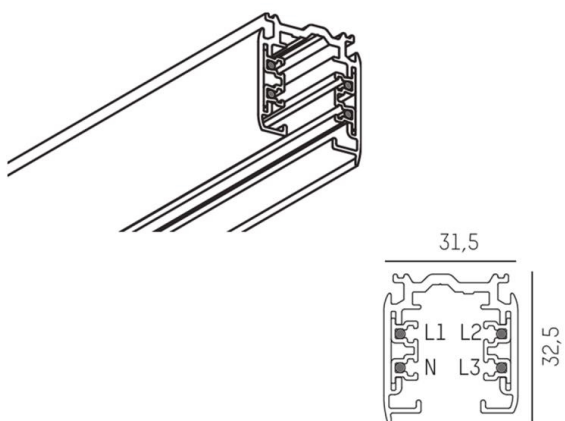

**NOA SYSTEM**

**208-19104302**

3 PHASE TRACK SD BINARIO TRIFASE in alluminio, nero, simile a RAL 9005, dimmerabilità: non dimmerabile, IP20

**DISEGNO**

**DETTAGLI TECNICI**

Dimmerabilità	non dimmerabile
classe di tensione [V]	220-240V 50/60Hz
Materiale	alluminio
lunghezza [mm]	3000
larghezza [mm]	31,5
altezza [mm]	32,5
classe di protezione [IP]	IP20
classe di protezione	classe di protezione I
peso netto [kg]	2,49
Colore lampada	nero
RAL	9005
cod.EAN	6410014506032