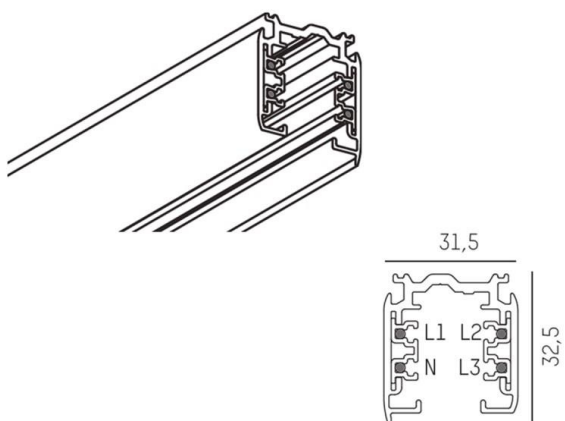

NOA SYSTEM

208-19104302

3 PHASE TRACK SD BINARIO TRIFASE in alluminio, nero, simile a RAL 9005, dimmerabilità: non dimmerabile, IP20

DISEGNO

DETTAGLI TECNICI

Dimmerabilità	non dimmerabile
classe di tensione [V]	220-240V 50/60Hz
Materiale	alluminio
lunghezza [mm]	3000
larghezza [mm]	31,5
altezza [mm]	32,5
classe di protezione(IP)	IP20
classe di protezione	classe di protezione I
peso netto [kg]	2,49
Colore lampada	nero
RAL	9005
cod.EAN	6410014506032

CURVA DISTRIBUZIONE LUCE

I valori indicati sono nominali. Tolleranza della potenza e del flusso luminoso +/- 10%. Tolleranza della temperatura colore: +/- 150 K. I valori sono riferiti ad una temperatura ambiente di 25°C, salvo diversa indicazione.