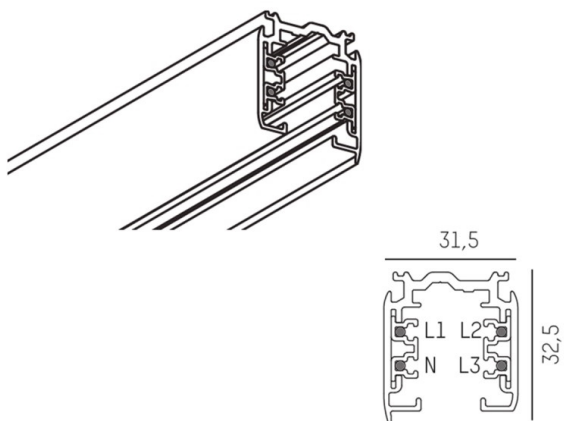

NOA SYSTEM

208-19104402

3 PHASE TRACK SD RAIL 3 PHASES en aluminium, noir, RAL 9005, gradation: non dimmable, IP20

ILLUSTRATION

DONNÉES TECHNIQUES

Gradation	non dimmable
Tension [V]	220-240V 50/60Hz
Matériel	aluminium
Longueur [mm]	4000
Largeur [mm]	31,5
Hauteur [mm]	32,5
Indice de protection (IP)	IP20
Classe de protection	classe de protection I
Poids net [kg]	3,32
Couleur luminaire	noir
RAL	9005
N° EAN	6410014506049

COURBE PHOTOMÉTRIQUE

Les valeurs indiquées sont des valeurs assignées. La puissance et le flux lumineux sous soumis à une tolérance d'environ 10 %. Tolérance de la température de couleur : +/- 150 K. Sauf indication contraire, les valeurs s'appliquent à une température ambiante de 25 °C.