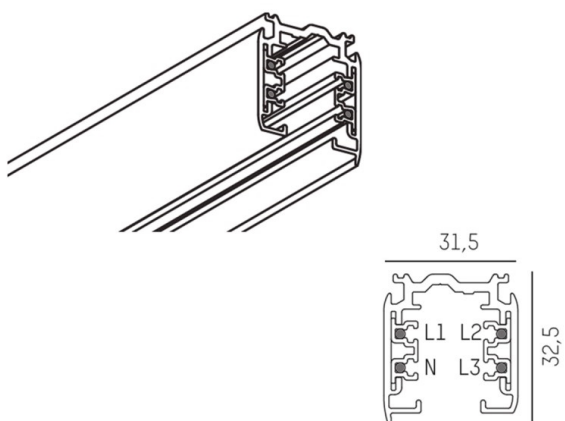

NOA SYSTEM

208-19104402

3 PHASE TRACK SD BINARIO TRIFASE in alluminio, nero, simile a RAL 9005, dimmerabilità: non dimmerabile, IP20

DISEGNO

DETTAGLI TECNICI

Dimmerabilità	non dimmerabile
classe di tensione [V]	220-240V 50/60Hz
Materiale	alluminio
lunghezza [mm]	4000
larghezza [mm]	31,5
altezza [mm]	32,5
classe di protezione [IP]	IP20
classe di protezione	classe di protezione I
peso netto [kg]	3,32
Colore lampada	nero
RAL	9005
cod.EAN	6410014506049

CURVA DISTRIBUZIONE LUCE

I valori indicati sono nominali. Tolleranza della potenza e del flusso luminoso +/- 10%. Tolleranza della temperatura colore: +/- 150 K. I valori sono riferiti ad una temperatura ambiente di 25°C, salvo diversa indicazione.