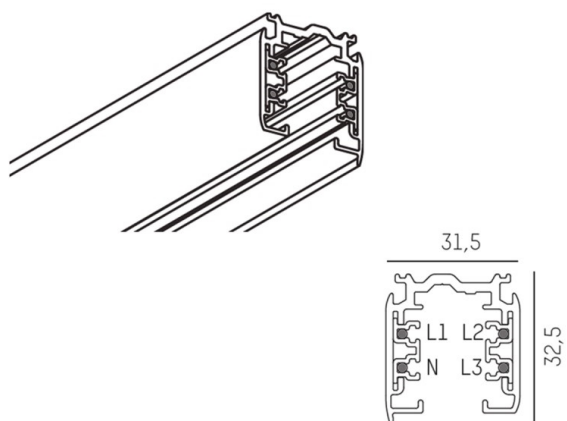

NOA SYSTEM

208-19104402

3 PHASE TRACK SD BINARIO TRIFASE in alluminio, nero, simile a RAL 9005, dimmerabilità: non dimmerabile, IP20

DISEGNO

DETTAGLI TECNICI

Dimmerabilità	non dimmerabile
classe di tensione [V]	220-240V 50/60Hz
Materiale	alluminio
lunghezza [mm]	4000
larghezza [mm]	31,5
altezza [mm]	32,5
classe di protezione[IP]	IP20
classe di protezione	classe di protezione I
peso netto [kg]	3,32
Colore lampada	nero
RAL	9005
cod.EAN	6410014506049

CURVA DISTRIBUZIONE LUCE

I valori indicati sono nominali. Tolleranza della potenza e del flusso luminoso +/- 10%. Tolleranza della temperatura colore: +/- 150 K. I valori sono riferiti ad una temperatura ambiente di 25°C, salvo diversa indicazione.