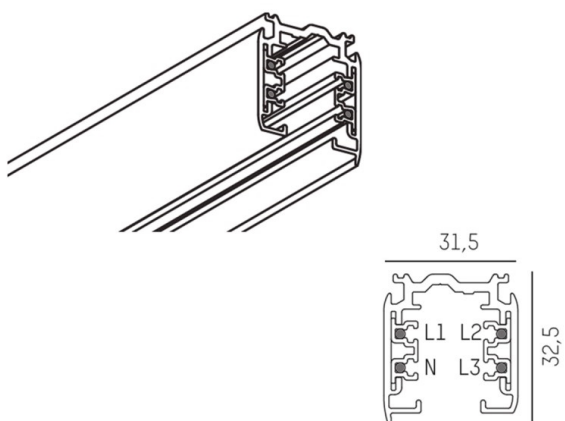

NOA SYSTEM

208-19104405

3 PHASE TRACK SD RAIL 3 PHASES en aluminium, gris, gradation: non dimmable, IP20

ILLUSTRATION

DONNÉES TECHNIQUES

Gradation	non dimmable
Tension [V]	220-240V 50/60Hz
Matériel	aluminium
Longueur [mm]	4000
Largeur [mm]	31,5
Hauteur [mm]	32,5
Indice de protection (IP)	IP20
Classe de protection	classe de protection I
Poids net [kg]	3,32
Couleur lumineaire	gris
N° EAN	6410014500863

COURBE PHOTOMÉTRIQUE

Les valeurs indiquées sont des valeurs assignées. La puissance et le flux lumineux sous soumis à une tolérance d'environ 10 %. Tolérance de la température de couleur : +/- 150 K. Sauf indication contraire, les valeurs s'appliquent à une température ambiante de 25 °C.