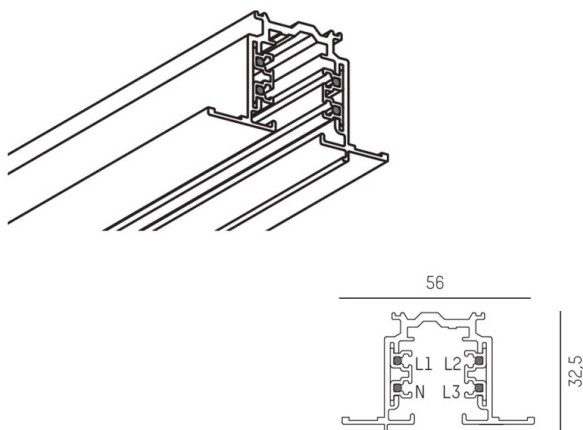

NOA SYSTEM

208-19105102

3 PHASE TRACK R RAIL 3 PHASES en aluminium, noir, RAL 9005, gradation: non dimmable, IP20

ILLUSTRATION

DONNÉES TECHNIQUES

Gradation	non dimmable
Tension [V]	220-240V 50/60Hz
Matériel	aluminium
Longueur [mm]	1000
Largeur [mm]	56
Hauteur [mm]	32,5
Découpe plafond [mm]	33
Indice de protection [IP]	IP20
Classe de protection	classe de protection I
Poids net [kg]	0,92
Couleur luminaire	noir
RAL	9005
N° EAN	6410014506513

COURBE PHOTOMÉTRIQUE

Les valeurs indiquées sont des valeurs assignées. La puissance et le flux lumineux sous soumis à une tolérance d'environ 10 %. Tolérance de la température de couleur : +/- 150 K. Sauf indication contraire, les valeurs s'appliquent à une température ambiante de 25 °C.