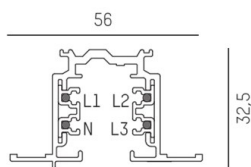

NOA SYSTEM

208-19105105

3 PHASE TRACK R RAIL 3 PHASES en aluminium, gris, gradation: non dimmable, IP20

ILLUSTRATION

DONNÉES TECHNIQUES

Gradation	non dimmable
Tension [V]	220-240V 50/60Hz
Matériel	aluminium
Longueur [mm]	1000
Largeur [mm]	56
Hauteur [mm]	32,5
Indice de protection (IP)	IP20
Classe de protection	classe de protection I
Poids net [kg]	0,92
Couleur luminaire	gris
N° EAN	6410014500870

COURBE PHOTOMÉTRIQUE

Les valeurs indiquées sont des valeurs assignées. La puissance et le flux lumineux sous soumis à une tolérance d'environ 10 %. Tolérance de la température de couleur : +/- 150 K. Sauf indication contraire, les valeurs s'appliquent à une température ambiante de 25 °C.