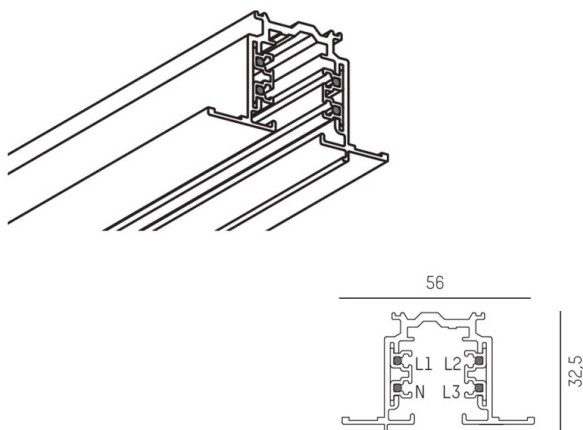

NOA SYSTEM

208-19105105

3 PHASE TRACK R RAIL 3 PHASES en aluminium, gris, gradation: non dimmable, IP20

ILLUSTRATION

DONNÉES TECHNIQUES

Gradation	non dimmable
Tension [V]	220-240V 50/60Hz
Matériel	aluminium
Longueur [mm]	1000
Largeur [mm]	56
Hauteur [mm]	32,5
Découpe plafond [mm]	33
Indice de protection [IP]	IP20
Classe de protection	classe de protection I
Poids net [kg]	0,92
Couleur luminaire	gris
N° EAN	6410014500870

COURBE PHOTOMÉTRIQUE

Les valeurs indiquées sont des valeurs assignées. La puissance et le flux lumineux sous soumis à une tolérance d'environ 10 %. Tolérance de la température de couleur : +/- 150 K. Sauf indication contraire, les valeurs s'appliquent à une température ambiante de 25 °C.