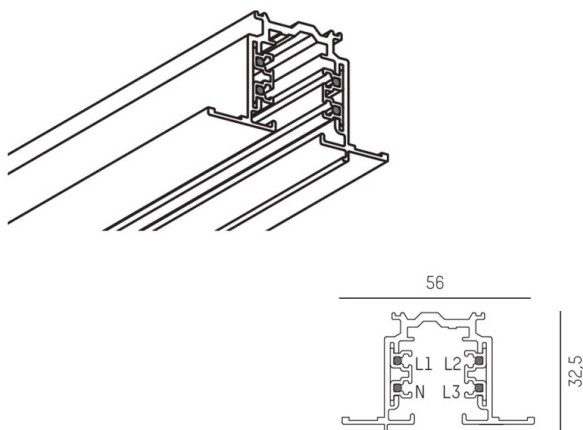

NOA SYSTEM

208-19105202

3 PHASE TRACK R RAIL 3 PHASES en aluminium, noir, RAL 9005, gradation: non dimmable, IP20

ILLUSTRATION

DONNÉES TECHNIQUES

Gradation	non dimmable
Tension [V]	220-240V 50/60Hz
Matériel	aluminium
Longueur [mm]	2000
Largeur [mm]	56
Hauteur [mm]	32,5
Découpe plafond [mm]	33
Indice de protection [IP]	IP20
Classe de protection	classe de protection I
Poids net [kg]	1,84
Couleur luminaire	noir
RAL	9005
N° EAN	6410014506520

COURBE PHOTOMÉTRIQUE

Les valeurs indiquées sont des valeurs assignées. La puissance et le flux lumineux sous soumis à une tolérance d'environ 10 %. Tolérance de la température de couleur : +/- 150 K. Sauf indication contraire, les valeurs s'appliquent à une température ambiante de 25 °C.