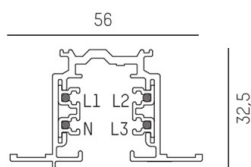

## NOA SYSTEM

208-19105205

3 PHASE TRACK R RAIL 3 PHASES en aluminium, gris, gradation: non dimmable, IP20

## DONNÉES TECHNIQUES

Gradation	non dimmable
Tension [V]	220-240V 50/60Hz
Matériel	aluminium
Longueur [mm]	2000
Largeur [mm]	56
Hauteur [mm]	32,5
Indice de protection (IP)	IP20
Classe de protection	classe de protection I
Poids net [kg]	1,84
Couleur luminaire	gris
N° EAN	6410014500887

## COURBE PHOTOMÉTRIQUE

Les valeurs indiquées sont des valeurs assignées. La puissance et le flux lumineux sous soumis à une tolérance d'environ 10 %. Tolérance de la température de couleur : +/- 150 K. Sauf indication contraire, les valeurs s'appliquent à une température ambiante de 25 °C.