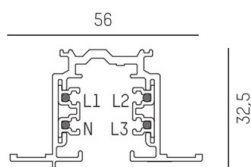

## NOA SYSTEM

208-19105205

3 PHASE TRACK R RAIL 3 PHASES en aluminium, gris, gradation: non dimmable, IP20

## DONNÉES TECHNIQUES

Gradation	non dimmable
Tension [V]	220-240V 50/60Hz
Matériel	aluminium
Longueur [mm]	2000
Largeur [mm]	56
Hauteur [mm]	32,5
Découpe plafond [mm]	33
Indice de protection [IP]	IP20
Classe de protection	classe de protection I
Poids net [kg]	1,84
Couleur luminaire	gris
N° EAN	6410014500887

## COURBE PHOTOMÉTRIQUE

Les valeurs indiquées sont des valeurs assignées. La puissance et le flux lumineux sous soumis à une tolérance d'environ 10 %. Tolérance de la température de couleur : +/- 150 K. Sauf indication contraire, les valeurs s'appliquent à une température ambiante de 25 °C.