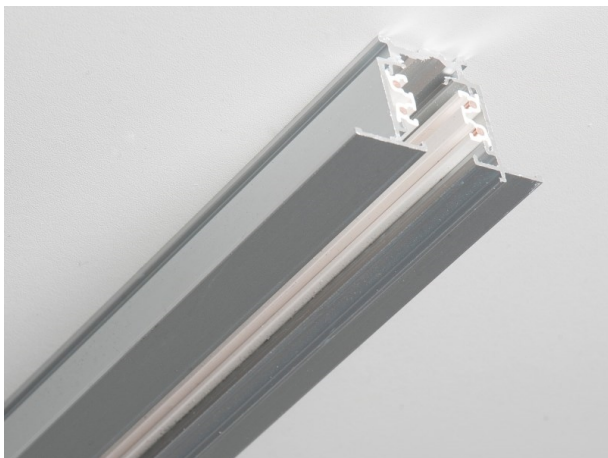

## NOA SYSTEM

208-19105205

3 PHASE TRACK R RAIL 3 PHASES en aluminium, gris, gradation: non dimmable, IP20

## ILLUSTRATION

## DONNÉES TECHNIQUES

Gradation	non dimmable
Tension [V]	220-240V 50/60Hz
Matériel	aluminium
Longueur [mm]	2000
Largeur [mm]	56
Hauteur [mm]	32,5
Découpe plafond [mm]	33
Indice de protection [IP]	IP20
Classe de protection	classe de protection I
Poids net [kg]	1,84
Couleur luminaire	gris
N° EAN	6410014500887